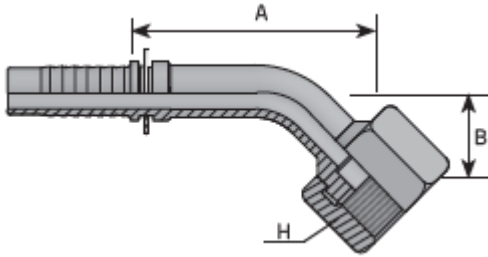

Conexión Hembra FORX 45°

CODIGO	DESCRIPCION	D.N.	HOSE SIZE	DIAM	T INCH	t/1"	H MM	B MM	A MM	BAR	PSI
LAMORFS450406	Conexion 04-04FFORX45 (ORFS 45 9/16"-18 06)	-4	1/4"	6,4	9/16"	18	17	15	45	450	6526
LAMORFS450606	Conexion 04-06FFORX45 (ORFS 45 11/16"-16 06)	-4	1/4"	6,4	11/16"	16	22	15,5	45,5	450	6526
LAMORFS450610	Conexion 06-06FFORX45 (ORFS 45 11/16"-16 10)	-6	3/8"	9,5	11/16"	16	22	13	51	445	6454
LAMORFS450810	Conexion 06-08FFORX45 (ORFS 45 13/16"-16 10)	-6	3/8"	9,5	13/16"	16	24	17	52	445	6454
LAMORFS450813	Conexion 08-08FFORX45 (ORFS 45 13/16"-16 13)	-8	1/2"	12,8	13/16"	16	24	18	58	415	6019
LAMORFS451013	Conexion 08-10FFORX45 (ORFS 45 1"-14 13)	-8	1/2"	12,8	1"	14	30	20	61	415	6019
LAMORFS451016	Conexion 10-10FFORX45 (ORFS 45 1"-14 16)	-10	5/8"	16	1"	14	30	20	55	350	5076
LAMORFS451216	Conexion 10-12FFORX45 (ORFS 45 1 3/16-12 16)	-10	5/8"	16	1.3/16"	12	36	21	57	350	5076
LAMORFS451219	Conexion 12-12FFORX45 (ORFS 45 1 3/16"-12 19)	-12	3/4"	19	1.3/16"	12	36	23	58	350	5076
LAMORFS451625	Conexion 16-16FFORX45 (ORFS 45 1 7/16"-12 25)	-16	1"	25,4	1.7/16"	12	41	26	81	280	4061
LAMORFS452032	Conexion 20-20FFORX45 (ORFS 45 1 11/16-12 32)	-20	1.1/4"	31,8	1.11/16"	12	50	34	93	210	3046
LAMORFS452438	Conexion 24-24FFORX45 (ORFS 45 2"-12 38)	-24	1.1/2"	38,1	2"	12	60	45	112	185	2683