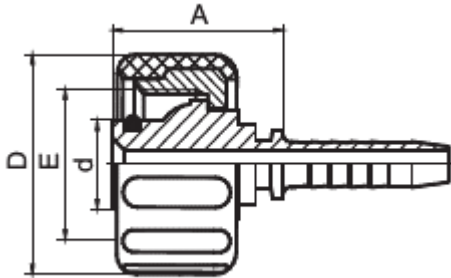

Conexión Hembra Hidrolavadora M22x1,5

CODIGO	DESCRIPCION	E	HOSE DN	HOSE DASH	A	d	D
LAMHID2203ST	Conexion HM Hidro.M22 1.5-03	M22X1.5	5	3	24,5	14	34,5
LAMHID2204ST	Conexion HM Hidro.M22 1.5-04	M22X1.5	6	4	25	14	34,5
LAMHID2205ST	Conexion HM Hidro.M22 1.5-05	M22X1.5	8	5	25	14	34,5
LAMHID2206ST	Conexion HM Hidro.M22 1.5-06	M22X1.5	10	6	25	14	34,5