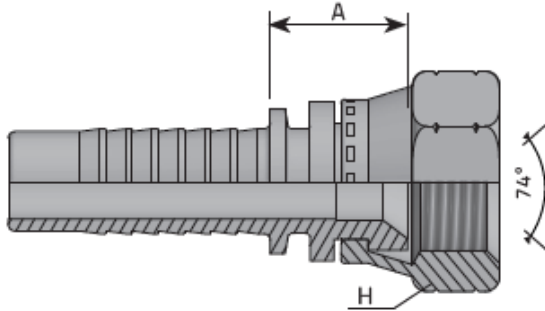

Conexión Hembra JIC

CODIGO	DESCRIPCION	D.N.	HOSE SIZE	DIAM MM	T INCH	t/1"	H MM	A MM	BAR	PSI
LAMDKJ1219	Conexion 12-12FJX (DKJ 1 1/16"-12 19)	-12	3/4"	19	1.1/16"	12	32	23	200	2901
LAMDKJ1225	Conexion 16-12FJX (DKJ 1 1/16"-12 25)	-16	1"	25,4	1.1/16"	12	32	24	200	2901
LAMDKJ1419	Conexion 12-14FJX (DKJ 1 3/16"-12 19)	-12	3/4"	19	1.3/16"	12	36	23	160	2320
LAMDKJ1619	Conexion 12-16FJX (DKJ 1 5/16"-12 19)	-12	3/4"	19	1.5/16"	12	41	23	160	2320
LAMDKJ1625	Conexion 16-16FJX (DKJ 1 5/16"-12 25)	-16	1"	25,4	1.5/16"	12	41	24,5	160	2320
LAMDKJ2025	Conexion 16-20FJX (DKJ 1 5/8"-12 25)	-16	1"	25,4	1.5/8"	12	50	28,5	125	1813
LAMDKJ2032	Conexion 20-20FJX (DKJ 1 5/8"-12 32)	-20	1.1/4"	31,8	1.5/8"	12	50	29	125	1813
LAMDKJ2432	Conexion 20-24FJX (DKJ 1 7/8"-12 32)	-20	1.1/4"	31,8	1.7/8"	12	55	31	100	1450
LAMDKJ2438	Conexion 24-24FJX (DKJ 1 7/8"-12 38)	-24	1.1/2"	38,1	1.7/8"	12	55	31	100	1450

La información recogida en esta ficha (Catálogo) es de carácter orientativo y puede ser modificada o no sin previo aviso. UTECSA no se hace responsable de una correcta utilización del producto, salvo las referentes a defectos de fabricación.