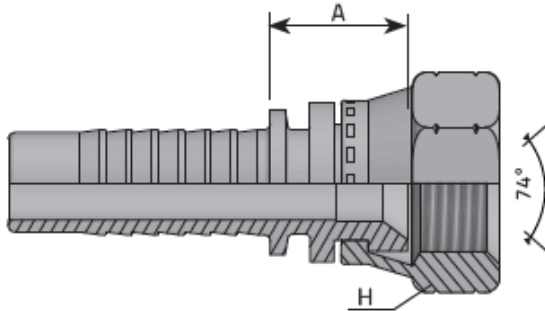

Conexión Hembra JIC

CODIGO	DESCRIPCION	D.N.	HOSE SIZE	DIAM MM	T INCH	t/1"	H MM	A MM	BAR	PSI
LAMDKJ0405	Conexion 03-04FJX (DKJ 7/16"-20 05)	-3	3/16"	4,8	7/16"	20	15	15	350	5076
LAMDKJ0406	Conexion 04-04FJX (DKJ 7/16"-20 06)	-4	1/4"	6,4	7/16"	20	15	15	350	5076
LAMDKJ0506	Conexion 04-05FJX (DKJ 1/2"-20 06)	-4	1/4"	6,4	1/2"	20	17	16	350	5076
LAMDKJ0508	Conexion 05-05FJX (DKJ 1/2"-20 08)	-5	5/16"	7,9	1/2"	20	17	16	350	5076
LAMDKJ0606	Conexion 04-06FJX (DKJ 9/16"-18 06)	-4	1/4"	6,4	9/16"	18	19	16	250	3626
LAMDKJ0608	Conexion 05-06FJX (DKJ 9/16"-18 08)	-5	5/16"	7,9	9/16"	18	19	16	250	3626
LAMDKJ0610	Conexion 06-06FJX (DKJ 9/16"-18 10)	-6	3/8"	9,5	9/16"	18	19	16,5	250	3626
LAMDKJ0710	Conexion 06-07FJX (DKJ 5/8"-18 10)	-6	3/8"	9,5	5/8"	18	22	17	250	3626
LAMDKJ0810	Conexion 06-08FJX (DKJ 3/4"-16 10)	-6	3/8"	9,5	3/4"	16	24	17	250	3626
LAMDKJ0813	Conexion 08-08FJX (DKJ 3/4"-16 13)	-8	1/2"	12,8	3/4"	16	24	18	250	3626
LAMDKJ1010	Conexion 06-10FJX (DKJ 7/8"-14 10)	-6	3/8"	9,5	7/8"	14	27	18,5	200	2901
LAMDKJ1013	Conexion 08-10FJX (DKJ 7/8"-14 13)	-8	1/2"	12,8	7/8"	14	27	19	200	2901
LAMDKJ1016	Conexion 10-10FJX (DKJ 7/8"-14 16)	-10	5/8"	16	7/8"	14	27	19,5	200	2901
LAMDKJ1019	Conexion 12-10FJX (DKJ 7/8"-14 19)	-12	3/4"	19	7/8"	14	27	20	200	2901
LAMDKJ1213	Conexion 08-12FJX (DKJ 1 1/16"-12 13)	-8	1/2"	12,8	1.1/16"	12	32	22	200	2901
LAMDKJ1216	Conexion 10-12FJX (DKJ 1 1/16"-12 16)	-10	5/8"	16	1.1/16"	12	32	22,5	200	2901