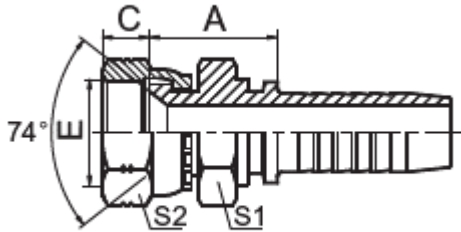

Conexión Hembra JIC

CODIGO	DESCRIPCION	E	HOSE DN	HOSE DASH	A	C	S1	S2
LAMFJX0404N	Conexion 04-04FJX	7/16"X20	6	4	20	9	17	15
LAMFJX0504N	Conexion 04-05FJX	1/2"X20	6	4	21	9,5	17	17
LAMFJX0604N	Conexion 04-06FJX	9/16"X18	6	4	21	10,5	19	19
LAMFJX0606N	Conexion 06-06FJX	9/16"X18	10	6	21	10,5	19	19
LAMFJX0806N	Conexion 06-08FJX	3/4"X16	10	6	25	11	24	24
LAMFJX0808N	Conexion 08-08FJX	3/4"X16	12	8	24,5	11	24	24
LAMFJX0810N	Conexion 10-08FJX	3/4"X16	16	10	25,5	11	24	24
LAMFJX1008N	Conexion 08-10FJX	7/8"X14	12	8	28	13	27	27
LAMFJX1010N	Conexion 10-10FJX	7/8"X14	16	10	29	13	27	27
LAMFJX1212N	Conexion 12-12FJX	1.1/16"X12	20	12	31,5	15	32	32
LAMFJX1612N	Conexion 12-16FJX	1.5/16"X12	20	12	33,5	16	41	41
LAMFJX1616N	Conexion 16-16FJX	1.5/16"X12	25	16	34,5	16	41	41
LAMFJX1620N	Conexion 20-16FJX	1.5/16"X12	32	20	36,5	16	41	41
LAMFJX2020N	Conexion 20-20FJX	1.7/16"X12	32	20	41	17	50	50
LAMFJX2424N	Conexion 24-24FJX	1.7/8"X12	40	24				
LAMFJX3232N	Conexion 32-32FJX	2.1/2"X12	50	32				