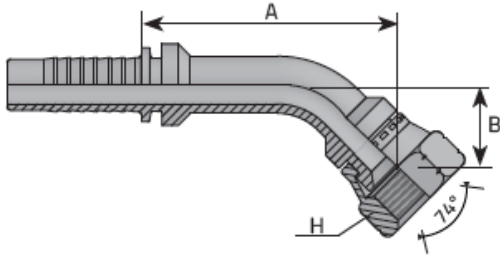

Conexión Hembra JIC 45°

CODIGO	DESCRIPCION	D.N.	HOSE SIZE	DIAM MM	T INCH	t/1"	H MM	B MM	A MM	BAR	PSI
LAMDKJ450406	Conexion 04-04FJX45 (DKJ 45 7/16"-20 06)	-4	1/4"	6,4	7/16"	20	15	15	38	350	5076
LAMDKJ450506	Conexion 04-05FJX45 (DKJ 45 1/2"-20 06)	-4	1/4"	6,4	1/2"	20	17	17	40	350	5076
LAMDKJ450606	Conexion 04-06FJX45 (DKJ 45 9/16"-18 06)	-4	1/4"	6,4	9/16"	18	19	16,5	39,5	250	3626
LAMDKJ450608	Conexion 05-06FJX45 (DKJ 45 9/16"-18 08)	-5	5/16"	7,9	9/16"	18	19	18,5	49,5	250	3626
LAMDKJ450610	Conexion 06-06FJX45 (DKJ 45 9/16"-18 10)	-6	3/8"	9,5	9/16"	18	19	18	53	250	3626
LAMDKJ450806	Conexion 06-08FJX45 (DKJ 45 3/4"-16 10)	-6	3/8"	9,5	3/4"	16	24	19	54	250	3626
LAMDKJ450813	Conexion 08-08FJX45 (DKJ 45 3/4"-16 13)	-8	1/2"	12,8	3/4"	16	24	20	62	200	2901
LAMDKJ451010	Conexion 06-10FJX45 (DKJ 45 7/8"-14 10)	-6	3/8"	9,5	7/8"	14	27	21	56	200	2901
LAMDKJ451013	Conexion 08-10FJX45 (DKJ 45 7/8"-14 13)	-8	1/2"	12,8	7/8"	14	27	21	63	200	2901
LAMDKJ451016	Conexion 10-10FJX45 (DKJ 45 7/8"-14 16)	-10	5/8"	16	7/8"	14	27	22	60	200	2901
LAMDKJ451213	Conexion 08-12FJX45 (DKJ 45 1"1/16"-12 13)	-8	1/2"	12,8	1.1/16"	12	32	22	64	200	2901
LAMDKJ451216	Conexion 10-12FJX45 (DKJ 45 1"1/16"-12 16)	-10	5/8"	16	1.1/16"	12	32	25	63	200	2901
LAMDKJ451219	Conexion 12-12FJX45 (DKJ 45 1 1/16"-12 19)	-12	3/4"	19	1.1/16"	12	32	29	62	200	2901
LAMDKJ451419	Conexion 12-14FJX45 (DKJ 45 1 3/16"-12 19)	-12	3/4"	19	1.3/16"	12	36	29	63	160	2320
LAMDKJ451619	Conexion 12-16FJX45 (DKJ 45 1 5/16"-12 19)	-12	3/4"	19	1.5/16"	12	41	29	63	160	2320