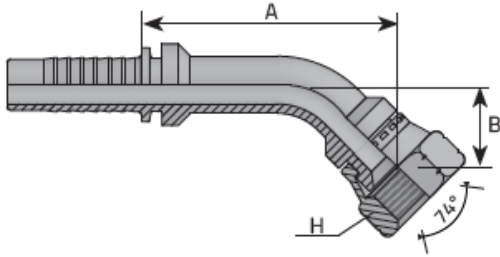

Conexión Hembra JIC 45°

CODIGO	DESCRIPCION	D.N.	HOSE SIZE	DIAM MM	T INCH	t/1"	H MM	B MM	A MM	BAR	PSI
LAMDKJ451625	Conexion 16-16FJX45 (DKJ 45 1 5/16"-12 25)	-16	1"	25,4	1.5/16"	12	41	39,5	88,5	160	2320
LAMDKJ452025	Conexion 16-20FJX45 (DKJ 45 1 5/8"-12 25)	-16	1"	25,4	1.5/8"	12	50	38,5	89,5	125	1813
LAMDKJ452032	Conexion 20-20FJX45 (DKJ 45 1 5/8"-12 32)	-20	1.1/4"	31,8	1.5/8"	12	50	44	101	125	1813
LAMDKJ452432	Conexion 20-24FJX45 (DKJ 45 1 7/8"-12 32)	-20	1.1/4"	31,8	1.7/8"	12	55	45	103	100	1450
LAMDKJ452438	Conexion 24-24FJX45 (DKJ 45 1 7/8"-12 38)	-24	1.1/2"	38,1	1.7/8"	12	55	45	118	100	1450

La información recogida en esta ficha (Catálogo) es de carácter orientativo y puede ser modificada o no sin previo aviso. UTECSA no se hace responsable de una correcta utilización del producto, salvo las referentes a defectos de fabricación.