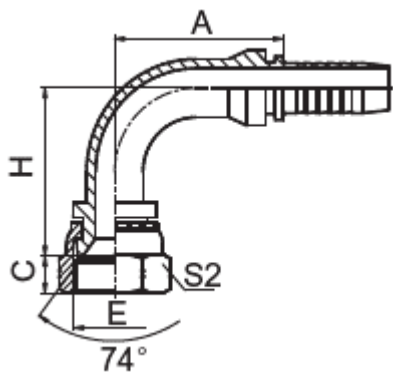

Conexión Hembra JIC 90°

CODIGO	DESCRIPCION	E	HOSE DN	HOSE DASH	A	C	S1	S2
LAMFJX900403N	Conexion 90° 04-04FJX	7/16"X20	5	3	26,5	9	30,5	15
LAMFJX900404N	Conexion 90° 04-04FJX	7/16"X20	6	4	30	9	33,5	15
LAMFJX900504N	Conexion 90° 04-05FJX	1/2"X20	6	4	30	9,5	34	17
LAMFJX900505N	Conexion 90° 05-05FJX	1/2"X20	8	5	33	9,5	37	17
LAMFJX900604N	Conexion 90° 04-06FJX	9/16"X18	6	4	30	10,5	34	19
LAMFJX900605N	Conexion 90° 05-06FJX	9/16"X18	8	5	33	10,5	37	19
LAMFJX900606N	Conexion 90° 06-06FJX	9/16"X18	10	6	35,3	10,5	39,3	19
LAMFJX900608N	Conexion 90° 08-06FJX	9/16"X18	12	8	35,8	10,5	39,8	19
LAMFJX900806N	Conexion 90° 06-08FJX	3/4"X16	10	6	35,3	11	41,3	24
LAMFJX900808N	Conexion 90° 08-08FJX	3/4"X16	12	8	41	11	47,5	24
LAMFJX900810N	Conexion 90° 10-08FJX	3/4"X16	16	10	49	11	47,5	24
LAMFJX901008N	Conexion 90° 08-10FJX	7/8"X14	12	8	41	13	48	27
LAMFJX901010N	Conexion 90° 10-10FJX	7/8"X14	16	10	56	13	52,5	27
LAMFJX901012N	Conexion 90° 12-10FJX	7/8"X14	20	12	64,9	13	62	27
LAMFJX901208N	Conexion 90° 08-12FJX	1.1/16"X12	12	8	41	15	49,5	32
LAMFJX901210N	Conexion 90° 10-12FJX	1.1/16"X12	16	10	56	15	54	32
LAMFJX901212N	Conexion 90° 12-12FJX	1.1/16"X12	20	12	65,5	15	63,5	32
LAMFJX901216N	Conexion 90° 16-12FJX	1.1/16"X12	25	16	74	15	63,5	32
LAMFJX901612N	Conexion 90° 12-16FJX	1.5/16"X12	20	12	65,5	16	63,5	41
LAMFJX901616N	Conexion 90° 16-16FJX	1.5/16"X12	25	16	76,7	16	70	41
LAMFJX902020N	Conexion 90° 20-20FJX	1.5/8"X12	32	20	91,5	17	80,5	50
LAMFJX902420N	Conexion 90° 20-24FJX	1.7/8"X12	32	20	91,5	20	80,5	55
LAMFJX902424N	Conexion 90° 24-24FJX	1.7/8"X12	40	24	109,4	20	94	55
LAMFJX903232N	Conexion 90° 32-32FJX	2.1/2"X12	50	32	133,1	23,5	121,8	75