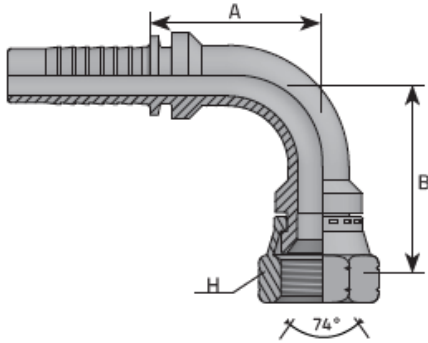

Conexión Hembra JIC 90°

CODIGO	DESCRIPCION	D.N.	HOSE SIZE	DIAM MM	T INCH	t/1"	H MM	B MM	A MM	BAR	PSI
LAMDKJ900405	Conexion 03-04FJX90 (DKJ 90 7/16"-20 05)	-3	3/16"	4,8	7/16"	20	15	26	23	350	5076
LAMDKJ900406	Conexion 04-04FJX90 (DKJ 90 7/16"-20 06)	-4	1/4"	6,4	7/16"	20	15	26	23	350	5076
LAMDKJ900506	Conexion 04-05FJX90 (DKJ 90 1/2"-20 06)	-4	1/4"	6,4	1/2"	20	17	27	23	350	5076
LAMDKJ900606	Conexion 04-06FJX90 (DKJ 90 9/16"-18 06)	-4	1/4"	6,4	9/16"	18	19	27	23	250	3626
LAMDKJ900608	Conexion 05-06FJX90 (DKJ 90 9/16"-18 08)	-5	5/16"	7,9	9/16"	18	19	32	31,5	250	3626
LAMDKJ900610	Conexion 06-06FJX90 (DKJ 90 9/16"-18 10)	-6	3/8"	9,5	9/16"	18	19	35	33	250	3626
LAMDKJ900810	Conexion 06-08FJX90 (DKJ 90 3/4"-16 10)	-6	3/8"	9,5	3/4"	16	24	36,5	33	250	3626
LAMDKJ900813	Conexion 08-08FJX90 (DKJ 90 3/4"-16 13)	-8	1/2"	12,8	3/4"	16	24	41	39	250	3626
LAMDKJ901010	Conexion 06-10FJX90 (DKJ 90 7/8"-14 10)	-6	3/8"	9,5	7/8"	14	27	39,5	33	200	2901
LAMDKJ901013	Conexion 08-10FJX90 (DKJ 90 7/8"-14 13)	-8	1/2"	12,8	7/8"	14	27	42,5	39	200	2901
LAMDKJ901016	Conexion 10-10FJX90 (DKJ 90 7/8"-14 16)	-10	5/8"	16	7/8"	14	27	50	49	200	2901
LAMDKJ901213	Conexion 08-12FJX90 (DKJ 90 1 1/16"-12 13)	-8	1/2"	12,8	1.1/16"	12	32	50	39	200	2901
LAMDKJ901216	Conexion 10-12FJX90 (DKJ 90 1 1/16"-12 16)	-10	5/8"	16	1.1/16"	12	32	55	49	200	2901
LAMDKJ901219	Conexion 12-12FJX90 (DKJ 90 1 1/16"-12 19)	-12	3/4"	19	1.1/16"	12	32	58	53,5	200	2901
LAMDKJ901419	Conexion 12-14FJX90 (DKJ 90 1 3/16"-12 19)	-12	3/4"	19	1.3/16"	12	36	61	53,5	160	2320