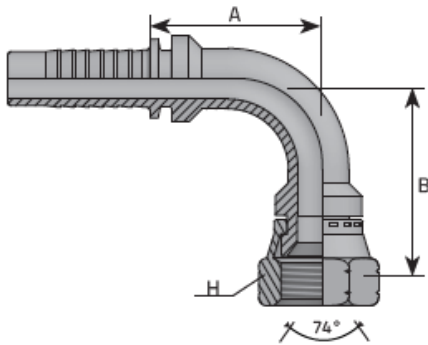

Conexión Hembra JIC 90°

CODIGO	DESCRIPCION	D.N.	HOSE SIZE	DIAM MM	T INCH	t/1"	H MM	B MM	A MM	BAR	PSI
LAMDKJ901619	Conexion 12-16FJX90 (DKJ 90 1 5/16"-12 19)	-12	3/4"	19	1.5/16"	12	41	62,5	53,5	160	2320
LAMDKJ901625	Conexion 16-16FJX90 (DKJ 90 1 5/16"-12 25)	-16	1"	25,4	1.5/16"	12	41	69,5	73	160	2320
LAMDKJ902025	Conexion 16-20FJX90 (DKJ 90 1" 5/8"-12 25)	-16	1"	25,4	1.5/8"	12	50	78,5	73	125	1813
LAMDKJ902032	Conexion 20-20FJX90 (DKJ 90 1" 5/8"-12 32)	-20	1.1/4"	31,8	1.5/8"	12	50	91,5	89	125	1813
LAMDKJ902432	Conexion 20-24FJX90 (DKJ 90 1"7/8"-12 32)	-20	1.1/4"	31,8	1.7/8"	12	55	99	89	100	1450
LAMDKJ902438	Conexion 24-24FJX90 (DKJ 90 1"7/8"-12 38)	-24	1.1/2"	38,1	1.7/8"	12	55	112,5	101	100	1450

La información recogida en esta ficha (Catálogo) es de carácter orientativo y puede ser modificada o no sin previo aviso. UTECSA no se hace responsable de una correcta utilización del producto, salvo las referentes a defectos de fabricación.