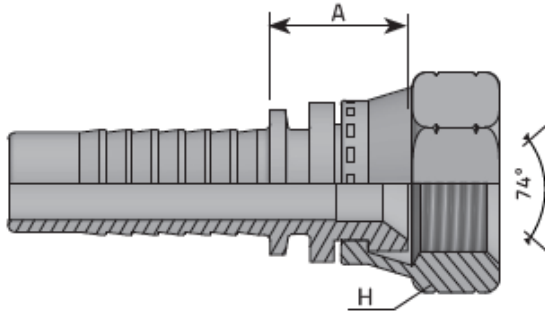

Conexión Hembra JIC

CODIGO	DESCRIPCION	D.N.	HOSE SIZE	DIAM MM	T INCH	t/1"	H MM	A MM	BAR	PSI
LAMDKJ0405	Conexion 03-04FJX (DKJ 7/16"-20 05)	-3	3/16"	4,8	7/16"	20	15	15	350	5076
LAMDKJ0406	Conexion 04-04FJX (DKJ 7/16"-20 06)	-4	1/4"	6,4	7/16"	20	15	15	350	5076
LAMDKJ0506	Conexion 04-05FJX (DKJ 1/2"-20 06)	-4	1/4"	6,4	1/2"	20	17	16	350	5076
LAMDKJ0508	Conexion 05-05FJX (DKJ 1/2"-20 08)	-5	5/16"	7,9	1/2"	20	17	16	350	5076
LAMDKJ0606	Conexion 04-06FJX (DKJ 9/16"-18 06)	-4	1/4"	6,4	9/16"	18	19	16	250	3626
LAMDKJ0608	Conexion 05-06FJX (DKJ 9/16"-18 08)	-5	5/16"	7,9	9/16"	18	19	16	250	3626
LAMDKJ0610	Conexion 06-06FJX (DKJ 9/16"-18 10)	-6	3/8"	9,5	9/16"	18	19	16,5	250	3626
LAMDKJ0810	Conexion 06-08FJX (DKJ 3/4"-16 10)	-6	3/8"	9,5	3/4"	16	24	17	250	3626
LAMDKJ0813	Conexion 08-08FJX (DKJ 3/4"-16 13)	-8	1/2"	12,8	3/4"	16	24	18	250	3626
LAMDKJ1010	Conexion 06-10FJX (DKJ 7/8"-14 10)	-6	3/8"	9,5	7/8"	14	27	18,5	200	2901
LAMDKJ1013	Conexion 08-10FJX (DKJ 7/8"-14 13)	-8	1/2"	12,8	7/8"	14	27	19	200	2901
LAMDKJ1016	Conexion 10-10FJX (DKJ 7/8"-14 16)	-10	5/8"	16	7/8"	14	27	19,5	200	2901
LAMDKJ1019	Conexion 12-10FJX (DKJ 7/8"-14 19)	-12	3/4"	19	7/8"	14	27	20	200	2901
LAMDKJ1213	Conexion 08-12FJX (DKJ 1 1/16"-12 13)	-8	1/2"	12,8	1.1/16"	12	32	22	200	2901
LAMDKJ1216	Conexion 10-12FJX (DKJ 1 1/16"-12 16)	-10	5/8"	16	1.1/16"	12	32	22,5	200	2901