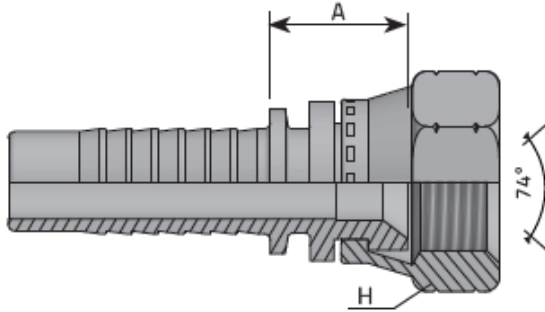

Conexión Hembra JIC

CODIGO	DESCRIPCION	D.N.	HOSE SIZE	DIAM MM	T INCH	t/1"	H MM	A MM	BAR	PSI
LAMDKJ1219	Conexion 12-12FJX (DKJ 1 1/16"-12 19)	-12	3/4"	19	1.1/16"	12	32	23	200	2901
LAMDKJ1225	Conexion 16-12FJX (DKJ 1 1/16"-12 25)	-16	1"	25,4	1.1/16"	12	32	24	200	2901
LAMDKJ1419	Conexion 12-14FJX (DKJ 1 3/16"-12 19)	-12	3/4"	19	1.3/16"	12	36	23	160	2320
LAMDKJ1619	Conexion 12-16FJX (DKJ 1 5/16"-12 19)	-12	3/4"	19	1.5/16"	12	41	23	160	2320
LAMDKJ1625	Conexion 16-16FJX (DKJ 1 5/16"-12 25)	-16	1"	25,4	1.5/16"	12	41	24,5	160	2320
LAMDKJ2025	Conexion 16-20FJX (DKJ 1 5/8"-12 25)	-16	1"	25,4	1.5/8"	12	50	28,5	125	1813
LAMDKJ2032	Conexion 20-20FJX (DKJ 1 5/8"-12 32)	-20	1.1/4"	31,8	1.5/8"	12	50	29	125	1813
LAMDKJ2432	Conexion 20-24FJX (DKJ 1 7/8"-12 32)	-20	1.1/4"	31,8	1.7/8"	12	55	31	100	1450
LAMDKJ2438	Conexion 24-24FJX (DKJ 1 7/8"-12 38)	-24	1.1/2"	38,1	1.7/8"	12	55	31	100	1450

La información recogida en esta ficha (Catálogo) es de carácter orientativo y puede ser modificada o no sin previo aviso. UTECSA no se hace responsable de una correcta utilización del producto, salvo las referentes a defectos de fabricación.