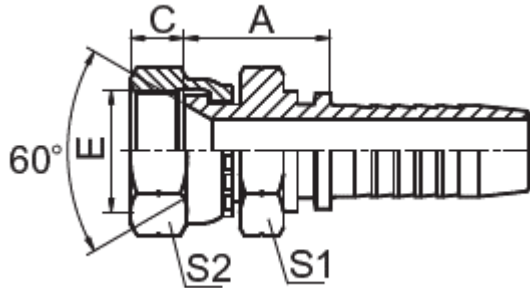

## Conexión Hembra JIS

CODIGO	DESCRIPCION	E	HOSE DN	HOSE DASH	A	C	S1	S2
LAMHJIS0404N	Conexion Hembra JIS 04-04	G1/4"X19	6	4	21	8	19	19
LAMHJIS0604N	Conexion Hembra JIS 06-04	G3/8"X19	6	4	23	9	22	22
LAMHJIS0606N	Conexion Hembra JIS 06-06	G3/8"X19	10	6	23	9	22	22
LAMHJIS0806N	Conexion Hembra JIS 08-06	G1/2"X14	10	6	28	12	27	27
LAMHJIS0808N	Conexion Hembra JIS 08-08	G1/2"X14	12	8	26,5	12	27	27
LAMHJIS1010N	Conexion Hembra JIS 10-10	G5/8"X14	16	10	30,5	11,5	30	30
LAMHJIS1210N	Conexion Hembra JIS 12-10	G3/4"X14	16	10	30	13,5	32	32
LAMHJIS1212N	Conexion Hembra JIS 12-12	G3/4"X14	20	12	30,5	13,5	32	32
LAMHJIS1616N	Conexion Hembra JIS 16-16	G1"X11	25	16	32	16	41	41