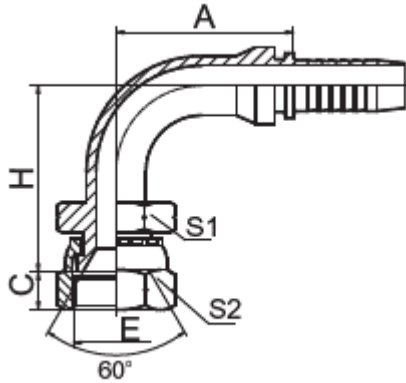

Conexión Hembra JIS 90°

CODIGO	DESCRIPCION	E	HOSE DN	HOSE DASH	A	C	H	S1	S2
LAMHJIS90404N	Conexion Hembra JIS 90° 04-04	G1/4"X19	6	4	30	8	38	19	19
LAMHJIS90606N	Conexion Hembra JIS 90° 06-06	G3/8"X19	10	6	35,6	9	45,8	22	22
LAMHJIS90808N	Conexion Hembra JIS 90° 08-08	G1/2"X14	12	8	41	12	53	27	27
LAMHJIS91010N	Conexion Hembra JIS 90° 10-10	G5/8"X14	16	10	56,5	11,5	61	30	30
LAMHJIS91212N	Conexion Hembra JIS 90° 12-12	G3/4"X14	20	12	65,5	13,5	69	32	32
LAMHJIS91616N	Conexion Hembra JIS 90° 16-16	G1"X11	25	16	76,7	16	76,5	41	41