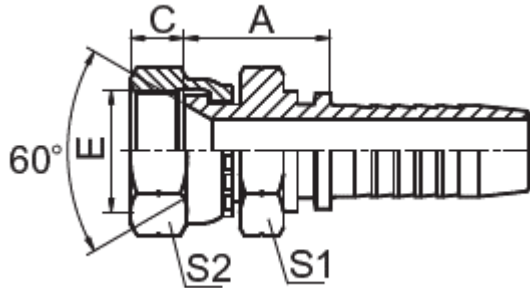

Conexión Hembra JIS

CODIGO	DESCRIPCION	E	HOSE DN	HOSE DASH	A	C	S1	S2
LAMHJIS0404N	Conexion Hembra JIS 04-04	G1/4"X19	6	4	21	8	19	19
LAMHJIS0604N	Conexion Hembra JIS 06-04	G3/8"X19	6	4	23	9	22	22
LAMHJIS0606N	Conexion Hembra JIS 06-06	G3/8"X19	10	6	23	9	22	22
LAMHJIS0806N	Conexion Hembra JIS 08-06	G1/2"X14	10	6	28	12	27	27
LAMHJIS0808N	Conexion Hembra JIS 08-08	G1/2"X14	12	8	26,5	12	27	27
LAMHJIS1010N	Conexion Hembra JIS 10-10	G5/8"X14	16	10	30,5	11,5	30	30
LAMHJIS1210N	Conexion Hembra JIS 12-10	G3/4"X14	16	10	30	13,5	32	32
LAMHJIS1212N	Conexion Hembra JIS 12-12	G3/4"X14	20	12	30,5	13,5	32	32
LAMHJIS1616N	Conexion Hembra JIS 16-16	G1"X11	25	16	32	16	41	41