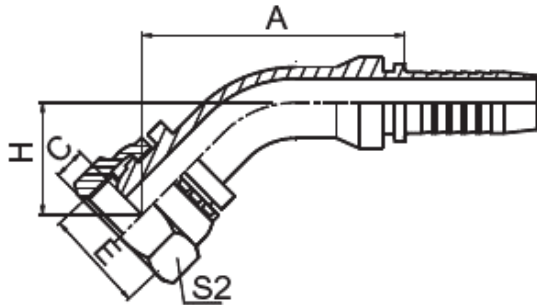

## Conexión Hembra Métrica 45° (Serie LL)

CODIGO	DESCRIPCION	E	HOSE DN	HOSE DASH	A	C	H	S2
LAMDKO4504L03	Conexion HM 03-6LL 45°	M10X1	5	3	41,1	2,5	20,7	14
LAMDKO4504L04	Conexion HM 04-6LL 45°	M10X1	6	4	43,2	2,5	21,5	14