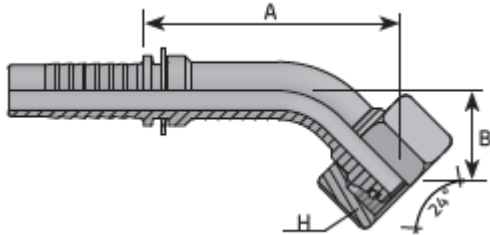

Conexión Hembra Métrica 45° (Serie S/L)

CODIGO	DESCRIPCION	D.N.	HOSE SIZE	DIAM MM	T INCH	D MM	H MM	B MM	A MM	BAR	PSI
LAMDKO4506L05	Conexion HM 03-06L45 (DKOL 45 06L 05)	-3	3/16"	4,8	M12 x 1.5	6	14	15	37	250	3626
LAMDKO4506L06	Conexion HM 04-06L45 (DKOL 45 06L 06)	-4	1/4"	6,4	M12 x 1.5	6	17	17	40	250	3626
LAMDKO4506S06	Conexion HM 04-06S45 (DKOS 45 06S 06)	-4	1/4"	6,4	M14 x 1.5	6	17	17	40	450	6526
LAMDKO4508L06	Conexion HM 04-08L45 (DKOL 45 08L 06)	-4	1/4"	6,4	M14 x 1.5	8	17	17	50	250	3626
LAMDKO4508S06	Conexion HM 04-08S45 (DKOS 45 08S 06)	-4	1/4"	6,4	M16 x 1.5	8	19	17	50	450	6526
LAMDKO4510L06	Conexion HM 04-10L45 (DKOL 45 10L 06)	-4	1/4"	6,4	M16 x 1.5	10	19	17	48,5	250	3626
LAMDKO4510L08	Conexion HM 05-10L45 (DKOL 45 10L 08)	-5	5/16"	7,9	M16 x 1.5	10	19	17	52,5	250	3626
LAMDKO4510L10	Conexion HM 06-10L45 (DKOL 45 10L 10)	-6	3/8"	9,5	M16 x 1.5	10	19	20	55	250	3626
LAMDKO4510S06	Conexion HM 04-10S45 (DKOS 45 10S 06)	-4	1/4"	6,4	M18 x 1.5	10	22	17	48,5	450	6526
LAMDKO4510S08	Conexion HM 05-10S45 (DKOS 45 10S 08)	-5	5/16"	7,9	M18 x 1.5	10	22	17	52,5	350	5076
LAMDKO4510S10	Conexion HM 06-10S45 (DKOS 45 10S 10)	-6	3/8"	9,5	M18 x 1.5	10	22	20	55	450	6526
LAMDKO4512L06	Conexion HM 04-12L45 (DKOL 45 12L 06)	-4	1/4"	6,4	M18 x 1.5	12	22	17	48,5	250	3626
LAMDKO4512L10	Conexion HM 06-12L45 (DKOL 45 12L 10)	-6	3/8"	9,5	M18 x 1.5	12	22	17	57	250	3626
LAMDKO4512S08	Conexion HM 05-12S45 (DKOS 45 12S 08)	-5	5/16"	7,9	M20 x 1.5	12	24	20	50	350	5076
LAMDKO4512S10	Conexion HM 06-12S45 (DKOS 45 12S 10)	-6	3/8"	9,5	M20 x 1.5	12	24	17	57	450	6526
LAMDKO4514S10	Conexion HM 06-14S45 (DKOS 45 14S 10)	-6	3/8"	9,5	M22 x 1.5	14	27	19	59	450	6526