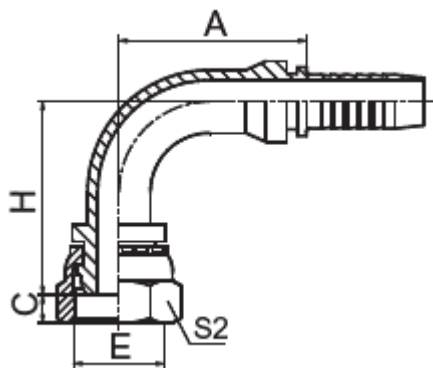

Conexión Hembra Métrica 90° (Serie LL)

CODIGO	DESCRIPCION	E	HOSE DN	HOSE DASH	A	C	H	S2
LAMDKO9004L04	Conexion HM 03-6LL 90°	M10X1	5	3	27	2,5	35,5	14
LAMDKO9004L03	Conexion HM 04-6LL 90°	M10X1	6	4				

La información recogida en esta ficha (Catálogo) es de carácter orientativo y puede ser modificada o no sin previo aviso. UTECSA no se hace responsable de una correcta utilización del producto, salvo las referentes a defectos de fabricación.