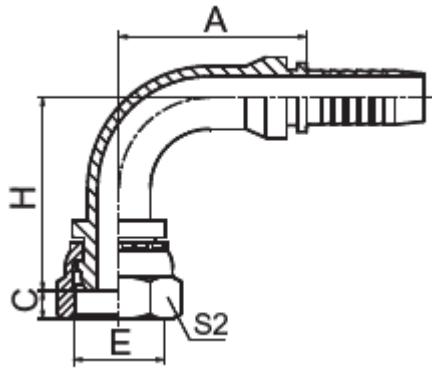

Conexión Hembra Métrica 90° (Serie LL)

CODIGO	DESCRIPCION	E	HOSE DN	HOSE DASH	A	C	H	S2
LAMDKO9004L04	Conexion HM 03-6LL 90°	M10X1	5	3	27	2,5	35,5	14

La información recogida en esta ficha (Catálogo) es de carácter orientativo y puede ser modificada o no sin previo aviso. UTECSA no se hace responsable de una correcta utilización del producto, salvo las referentes a defectos de fabricación.