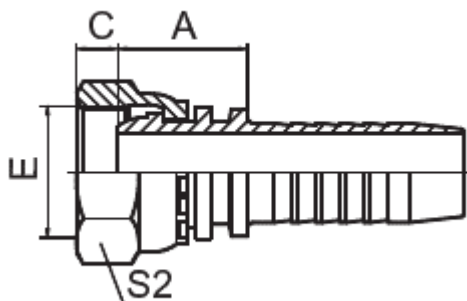

Conexión Hembra Métrica (Serie LL)

CODIGO	DESCRIPCION	E	HOSE DN	HOSE DASH	A	C	S2
LAMDKO04L03	Conexion HM 03-6LL	M10X1	5	3	18	2,5	14
LAMDKO04L04	Conexion HM 04-6LL	M10X1	6	4	18	2,5	14

La información recogida en esta ficha (Catálogo) es de carácter orientativo y puede ser modificada o no sin previo aviso. UTECSA no se hace responsable de una correcta utilización del producto, salvo las referentes a defectos de fabricación.