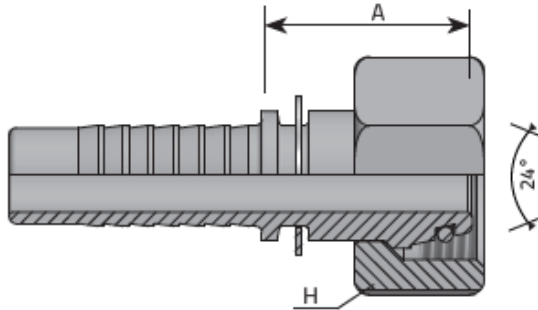

Conexión Hembra Métrica 45° (Serie S/L)

CODIGO	DESCRIPCION	D.N.	HOSE SIZE	DIAM MM	T INCH	D MM	H MM	A MM	BAR	PSI
LAMDKO12S06	Conexion HM 04-12S (DKOS 12S 06)	-4	1/4"	6,4	M20 x 1.5	12	24	26	450	6526
LAMDKO12S08	Conexion HM 05-12S (DKOS 12S 08)	-5	5/16"	7,9	M20 x 1.5	12	24	26	350	5076
LAMDKO12S10	Conexion HM 06-12S (DKOS 12S 10)	-6	3/8"	9,5	M20 x 1.5	12	24	26,5	450	6526
LAMDKO14S10	Conexion HM 06-14S (DKOS 14S 10)	-6	3/8"	9,5	M22 x 1.5	14	27	27	450	6526
LAMDKO14S13	Conexion HM 08-14S (DKOS 14S 13)	-8	1/2"	12,8	M22 x 1.5	14	27	27,5	420	6091
LAMDKO15L10	Conexion HM 06-15L (DKOL 15L 10)	-6	3/8"	9,5	M22 x 1.5	15	27	27	250	3626
LAMDKO15L13	Conexion HM 08-15L (DKOL 15L 13)	-8	1/2"	12,8	M22 x 1.5	15	27	27,5	250	3626
LAMDKO16S13	Conexion HM 08-16S (DKOS 16S 13)	-8	1/2"	12,8	M24 x 1.5	16	30	32	420	6091
LAMDKO18L13	Conexion HM 08-18L (DKOL 18L 13)	-8	1/2"	12,8	M26 x 1.5	18	32	28	160	2320
LAMDKO18L16	Conexion HM 10-18L (DKOL 18L 16)	-10	5/8"	16	M26 x 1.5	18	32	30	160	2320
LAMDKO18L19	Conexion HM 12-18L (DKOL 18L 19)	-12	3/4"	19	M26 x 1.5	18	32	29	160	2320
LAMDKO20S16	Conexion HM 10-20S (DKOS 20S 16)	-10	5/8"	16	M30 x 2	20	36	37	350	5076
LAMDKO20S19	Conexion HM 12-20S (DKOS 20S 19)	-12	3/4"	9,5	M30 x 2	20	36	37,5	350	5076
LAMDKO22L16	Conexion HM 10-22L (DKOL 22L 16)	-10	5/8"	16	M30 x 2	22	36	31	160	2320
LAMDKO22L19	Conexion HM 12-22L (DKOL 22L 19)	-12	3/4"	19	M30 x 2	22	36	31	160	2320
LAMDKO12S06	Conexion HM 04-12S (DKOS 12S 06)	-4	1/4"	6,4	M20 x 1.5	12	24	26	450	6526

La información recogida en esta ficha (Catálogo) es de carácter orientativo y puede ser modificada o no sin previo aviso. UTECSA no se hace responsable de una correcta utilización del producto, salvo las referentes a defectos de fabricación.