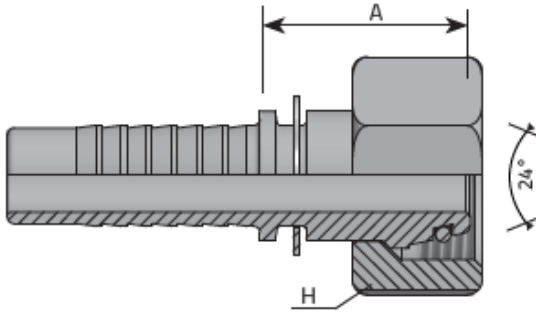

Conexión Hembra Métrica 45° (Serie S/L)

CODIGO	DESCRIPCION	D.N.	HOSE SIZE	DIAM MM	T INCH	D MM	H MM	A MM	BAR	PSI
LAMDKO25S19	Conexion HM 12-25S (DKOS 25S 19)	-12	3/4"	19	M36 x 2	25	46	38,5	350	5076
LAMDKO25S25	Conexion HM 16-25S (DKOS 25S 25)	-16	1"	25,4	M36 x 2	25	46	39,5	280	4061
LAMDKO28L25	Conexion HM 16-28L (DKOL 28L 25)	-16	1"	25,4	M36 x 2	28	41	33,5	100	1450
LAMDKO30S25	Conexion HM 16-30S (DKOS 30S 25)	-16	1"	25,4	M42 x 2	30	50	40,5	280	4061
LAMDKO35L32	Conexion HM 20-35L (DKOL 35L 32)	-20	1.1/4"	31,8	M45 x 2	35	50	38,5	100	1450
LAMDKO38S32	Conexion HM 20-38S (DKOS 38S 32)	-20	1.1/4"	31,8	M52 x 2	38	60	47	210	3046
LAMDKO42L38	Conexion HM 24-42L (DKOL 42L 38)	-24	1.1/2"	38,1	M52 x 2	42	60	39	100	1450

La información recogida en esta ficha (Catálogo) es de carácter orientativo y puede ser modificada o no sin previo aviso. UTECSA no se hace responsable de una correcta utilización del producto, salvo las referentes a defectos de fabricación.