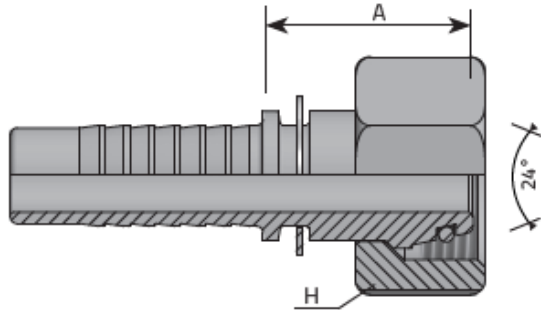

## Conexión Hembra Métrica (Serie S/L)

CODIGO	DESCRIPCION	D.N.	HOSE SIZE	DIAM MM	T INCH	D MM	H MM	A MM	BAR	PSI
LAMDKO06L05	Conexion HM 03-06L (DKOL 06L 05)	-3	3/16"	4,8	M12 x 1.5	6	14	25,5	250	3626
LAMDKO06L06	Conexion HM 04-06L (DKOL 06L 06)	-4	1/4"	6,4	M12 x 1.5	6	17	21	250	3626
LAMDKO06S06	Conexion HM 04-06S (DKOS 06S 06)	-4	1/4"	6,4	M14 x 1.5	6	17	25,5	450	6526
LAMDKO08L06	Conexion HM 04-08L (DKOL 08L 06)	-4	1/4"	6,4	M14 x 1.5	8	17	23,5	250	3626
LAMDKO08S06	Conexion HM 04-08S (DKOS 08S 06)	-4	1/4"	6,4	M16 x 1.5	8	19	26	450	6526
LAMDKO10L06	Conexion HM 04-10L (DKOL 10L 06)	-4	1/4"	6,4	M16 x 1.5	10	19	26	250	3626
LAMDKO10L08	Conexion HM 05-10L (DKOL 10L 08)	-5	5/16"	7,9	M16 x 1.5	10	19	26	250	3626
LAMDKO10L10	Conexion HM 06-10L (DKOL 10L 10)	-6	3/8"	9,5	M16 x 1.5	10	19	23,5	250	3626
LAMDKO10S06	Conexion HM 04-10S (DKOS 10S 06)	-4	1/4"	6,4	M18 x 1.5	10	22	26	450	6526
LAMDKO10S08	Conexion HM 05-10S (DKOS 10S 08)	-5	5/16"	7,9	M18 x 1.5	10	22	26,5	350	5076
LAMDKO10S10	Conexion HM 06-10S (DKOS 10S 10)	-6	3/8"	9,5	M18 x 1.5	10	22	26,5	450	6526
LAMDKO12L06	Conexion HM 04-12L (DKOL 12L 06)	-4	1/4"	6,4	M18 x 1.5	12	22	26	250	3626
LAMDKO12L08	Conexion HM 05-12L (DKOL 12L 08)	-5	5/16"	7,9	M18 x 1.5	12	22	26	250	3626
LAMDKO12L10	Conexion HM 06-12L (DKOL 12L 10)	-6	3/8"	9,5	M18 x 1.5	12	22	26,5	250	3626
LAMDKO12L13	Conexion HM 08-12L (DKOL 12L 13)	-8	1/2"	12,8	M18 x 1.5	12	22	25,5	250	3626
LAMDKO4514S10	Conexion HM 06-14S45 (DKOS 45 14S 10)	-6	3/8"	9,5	M22 x 1.5	14	27	19	59	450