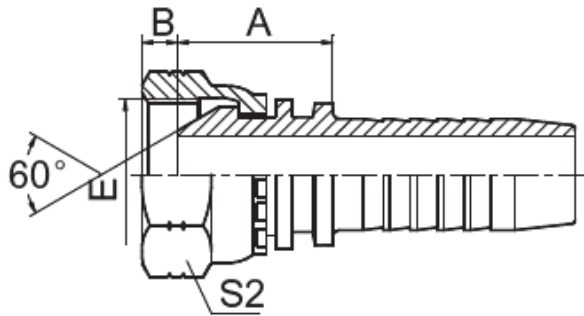

## Conexión Hembra NPT Giratorio (Cono 60°)

CODIGO	DESCRIPCION	E	HOSE DN	HOSE DASH	A	B	S2
LAMNPSM0404	Conexion 04-04FPX	1/4"X18	6	4	18	4,6	19
LAMNPSM0406	Conexion 06-04FPX	1/4"X18	10	6	19	4,6	19
LAMNPSM0604	Conexion 04-06FPX	3/8"X18	6	4	19	6	22
LAMNPSM0605	Conexion 05-06FPX	3/8"X18	8	5	19	6	22
LAMNPSM0606	Conexion 06-06FPX	3/8"X18	10	6	19	6	22
LAMNPSM0808	Conexion 08-08FPX	1/2"X14	12	8	21,5	7,5	27
LAMNPSM1210	Conexion 10-12FPX	3/4"X14	16	10	24	8,9	32
LAMNPSM1212	Conexion 12-12FPX	3/4"X14	20	12	24	8,9	32
LAMNPSM1612T	Conexion 12-16FPX	1"X11.5	20	12	25	10,5	41
LAMNPSM1616	Conexion 16-16FPX	1"X11.5	25	16	27	10,5	41
LAMNPSM2020	Conexion 20-20FPX	1.1/4"X11.5	32	20	29,5	11,2	50
LAMNPSM2424	Conexion 24-24FPX	1.1/2"X11.5	40	24	29,5	11,2	55