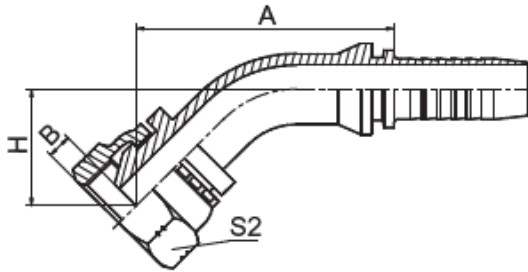

Conexión Hembra NPT Giratorio (Cono 60°) 45°

CODIGO	DESCRIPCION	E	HOSE DN	HOSE DASH	A	B	H	S2
LAMNPSM40404	Conexion 04-04FPX 45°	1/4"X18	6	4	45,1	4,6	23	19
LAMNPSM40606	Conexion 06-06FPX 45°	3/8"X18	10	6	47,2	6	24,9	22
LAMNPSM40808	Conexion 08-08FPX 45°	1/2"X14	12	8	62,7	7,5	27,7	27
LAMNPSM41212	Conexion 12-12FPX 45°	3/4"X14	20	12	81,4	8,9	34	32
LAMNPSM41616	Conexion 16-16FPX 45°	1"X11.5	25	16	89,2	10,5	35	41
LAMNPSM42020	Conexion 20-20FPX 45°	1.1/4"X11.5	32	20	99,8	11,2	39,3	50
LAMNPSM42424	Conexion 24-24FPX 45°	1.1/2"X11.5	40	24	115,1	11,2	44,4	55