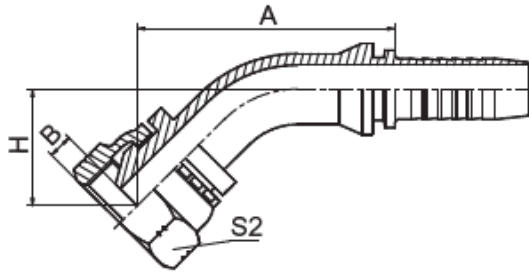

Conexión Hembra NPT Giratorio (Cono 60°) 45°

CODIGO	DESCRIPCION	E	HOSE DN	HOSE DASH	A	B	H	S2
LAMNPSM40404	Conexion 04-04FPX 45°	1/4"X18	6	4	45,1	4,6	23	19
LAMNPSM40606	Conexion 06-06FPX 45°	3/8"X18	10	6	47,2	6	24,9	22
LAMNPSM40808	Conexion 08-08FPX 45°	1/2"X14	12	8	62,7	7,5	27,7	27
LAMNPSM41212	Conexion 12-12FPX 45°	3/4"X14	20	12	81,4	8,9	34	32
LAMNPSM41616	Conexion 16-16FPX 45°	1"X11.5	25	16	89,2	10,5	35	41
LAMNPSM42020	Conexion 20-20FPX 45°	1.1/4"X11.5	32	20	99,8	11,2	39,3	50
LAMNPSM42424	Conexion 24-24FPX 45°	1.1/2"X11.5	40	24	115,1	11,2	44,4	55