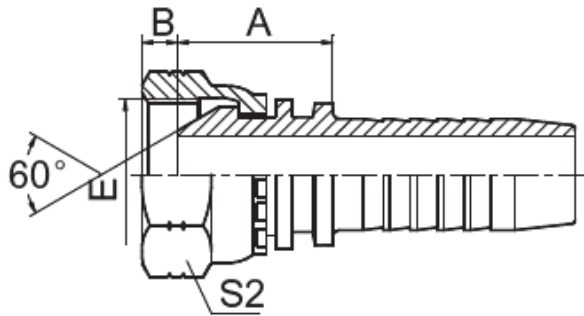

Conexión Hembra NPT Giratorio (Cono 60°)

CODIGO	DESCRIPCION	E	HOSE DN	HOSE DASH	A	B	S2
LAMNPSM0404	Conexion 04-04FPX	1/4"X18	6	4	18	4,6	19
LAMNPSM0406	Conexion 06-04FPX	1/4"X18	10	6	19	4,6	19
LAMNPSM0604	Conexion 04-06FPX	3/8"X18	6	4	19	6	22
LAMNPSM0605	Conexion 05-06FPX	3/8"X18	8	5	19	6	22
LAMNPSM0606	Conexion 06-06FPX	3/8"X18	10	6	19	6	22
LAMNPSM0808	Conexion 08-08FPX	1/2"X14	12	8	21,5	7,5	27
LAMNPSM1210	Conexion 10-12FPX	3/4"X14	16	10	24	8,9	32
LAMNPSM1212	Conexion 12-12FPX	3/4"X14	20	12	24	8,9	32
LAMNPSM1612T	Conexion 12-16FPX	1"X11.5	20	12	25	10,5	41
LAMNPSM1616	Conexion 16-16FPX	1"X11.5	25	16	27	10,5	41
LAMNPSM2020	Conexion 20-20FPX	1.1/4"X11.5	32	20	29,5	11,2	50
LAMNPSM2424	Conexion 24-24FPX	1.1/2"X11.5	40	24	29,5	11,2	55