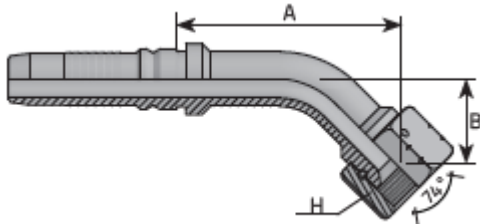

Conexión Interlock Hembra JIC 45°

CODIGO	DESCRIPCION	D.N.	HOSE SIZE	DIAM MM	T INCH	t/1"	H MM	B MM	A MM	BAR	PSI
LAMMDKOJ41219	Con. Interlock 12-12FJX45 (DKOJ 45 1 1/16"-12 19)	-12	3/4"	19	1.1/16"	12	32	29	59,5	420	6091
LAMMDKOJ41625	Con. Interlock 16-16FJX45 (DKOJ 45 1 5/16"-12 25)	-16	1"	25,4	1.5/16"	12	41	39,5	86	414	6004
LAMMDKOJ42032	Con. Interlock 20-20FJX45 (DKOJ 45 1 5/8"-12 32)	-20	1.1/4"	31,8	1.5/8"	12	50	44	99,5	414	6004
LAMMDKOJ42438	Con. Interlock 24-24FJX45 (DKOJ 45 1 7/8"-12 32)	-24	1.1/2"	38,1	1.7/8"	12	55	45	116,5	345	5004
LAMMDKOJ43250	Con. Interlock 32-32FJX45 (DKOJ 45 2 1/2"-12 50)	-32	2"	50,8	2.1/2"	12	70	65,8	156	345	5004