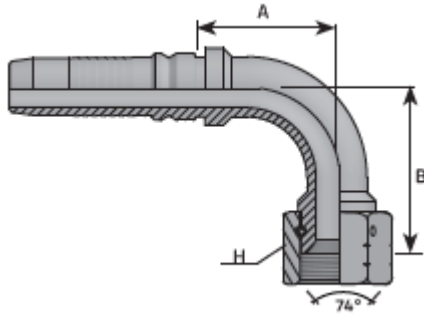

Conexión Interlock Hembra JIC 90°

CODIGO	DESCRIPCION	D.N.	HOSE SIZE	DIAM MM	T INCH	t/1"	H MM	A MM	B MM	BAR	PSI
LAMMDKOJ91219	Con. Interlock 12-12FJX90 (DKOJ 90 1 1/16"-12 19)	-12	3/4"	19	1.1/16"	12	32	62	94,5	420	6091
LAMMDKOJ91625	Con. Interlock 16-16FJX90 (DKOJ 90 1 5/16"-12 25)	-16	1"	25,4	1.5/16"	12	41	77	110	380	5511
LAMMDKOJ92032	Con. Interlock 20-20FJX90 (DKOJ 90 1 5/8"-12 32)	-20	1.1/4"	31,8	1.5/8"	12	50	89	136	325	4713
LAMMDKOJ92438	Con. Interlock 24-24FJX90 (DKOJ 90 1 7/8"-12 32)	-24	1.1/2"	38,1	1.7/8"	12	55	101	162	290	4206
LAMMDKOJ93250	Con. Interlock 32-32FJX90 (DKOJ 90 2 1/2"-12 50)	-32	2"	50,8	2.1/2"	12	70	135	220	250	3626