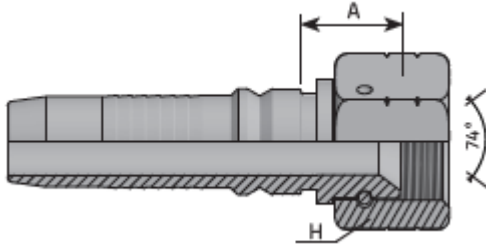

Conexión Interlock Hembra JIC

CODIGO	DESCRIPCION	D.N.	HOSE SIZE	DIAM	T INCH	t/1"	H MM	A MM	BAR	PSI
LAMMDKOJ1219	Con. Interlock 12-12FJX (DKOJ 1 1/16"-12 19)	-12	3/4"	19	1.1/16"	12	32	20,5	420	6091
LAMMDKOJ1625	Con. Interlock 16-16FJX (DKOJ 1 5/16"-12 25)	-16	1"	25,4	1.5/16"	12	41	22	414	6004
LAMMDKOJ2032	Con. Interlock 20-20FJX (DKOJ 1 5/8"-12 32)	-20	1.1/4"	31,8	1.5/8"	12	50	27,5	414	6004
LAMMDKOJ2438	Con. Interlock 24-24FJX (DKOJ 1 7/8"-12 32)	-24	1.1/2"	38,1	1.7/8"	12	55	29,5	345	5004
LAMMDKOJ3250	Con. Interlock 32-32FJX (DKOJ 2 1/2"-12 50)	-32	2"	50,8	2.1/2"	12	70	33	345	5004