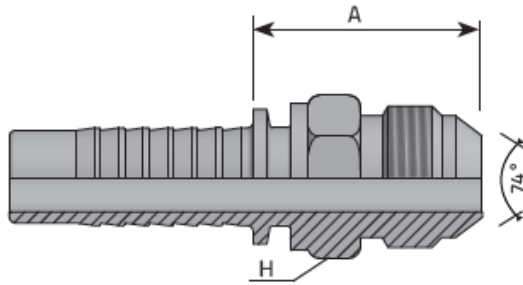

Conexión Macho JIC (MJ)

CODIGO	DESCRIPCION	D.N.	HOSE SIZE	DIAM	T INCH	t/1"	H MM	A MM	BAR	PSI
LAMAGJ1225	Conexion 16-12MJ (AGJ 1 1/16"-12 25)	-16	1"	25	1.1/16"	12	32	41,5	280	4061
LAMAGJ1419	Conexion 12-14MJ (AGJ 1 3/16"-12 19)	-12	3/4"	20	1.3/16"	12	32	41,5	280	4061
LAMAGJ1619	Conexion 12-16MJ (AGJ 1 5/16"-12 19)	-12	3/4"	20	1.5/16"	12	34	41,5	280	4061
LAMAGJ1625	Conexion 16-16MJ (AGJ 1 5/16"-12 25)	-16	1"	25	1.5/16"	12	34	42,5	280	4061
LAMAGJ2025	Conexion 16-20MJ (AGJ 1 5/8"-12 25)	-16	1"	25	1.5/8"	12	42	45	280	4061
LAMAGJ2032	Conexion 20-20MJ (AGJ 1 5/8"-12 32)	-20	1.1/4"	32	1.5/8"	12	42	45,5	210	3046
LAMAGJ2432	Conexion 20-24MJ (AGJ 1 7/8"-12 32)	-20	1.1/4"	32	1.7/8"	12	50	52,5	140	2030
LAMAGJ2438	Conexion 24-24MJ (AGJ 1 7/8"-12 38)	-24	1.1/2"	40	1.7/8"	12	50	52,5	140	2030
LAMAGJ3250	Conexion 32-32MJ (AGJ 2 1/2"-12 50)	-32	2"	50	2.1/2"	12	65	62	105	1523

La información recogida en esta ficha (Catálogo) es de carácter orientativo y puede ser modificada o no sin previo aviso. UTECSA no se hace responsable de una correcta utilización del producto, salvo las referentes a defectos de fabricación.