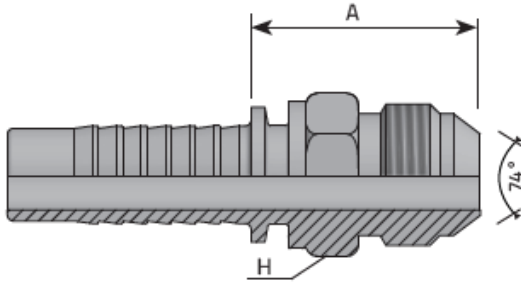

Conexión Macho JIC (MJ)

CODIGO	DESCRIPCION	D.N.	HOSE SIZE	DIAM	T INCH	t/1"	H MM	A MM	BAR	PSI
LAMAGJ0406	Conexion 04-04MJ (AGJ 7/16"-20 06)	-4	1/4"	6,4	7/16"	20	12	27	450	6526
LAMAGJ0506	Conexion 04-05MJ (AGJ 1/2"-20 06)	-4	1/4"	6,4	1/2"	20	14	27	450	6526
LAMAGJ0508	Conexion 05-05MJ (AGJ 1/2"-20 08)	-5	5/16"	7,9	1/2"	20	14	27	350	5076
LAMAGJ0606	Conexion 04-06MJ (AGJ 9/16"-18 06)	-4	1/4"	6,4	9/16"	18	15	28	450	6526
LAMAGJ0608	Conexion 05-06MJ (AGJ 9/16"-18 08)	-5	5/16"	7,9	9/16"	18	15	28	350	5076
LAMAGJ0610	Conexion 06-06MJ (AGJ 9/16"-18 10)	-6	3/8"	9,5	9/16"	18	15	28	450	6526
LAMAGJ0810	Conexion 06-08MJ (AGJ 3/4"-16 10)	-6	3/8"	9,5	3/4"	16	19	30,5	415	6019
LAMAGJ0813	Conexion 08-08MJ (AGJ 3/4"-16 13)	-8	1/2"	12,8	3/4"	16	19	31	415	6019
LAMAGJ1010	Conexion 06-10MJ (AGJ 7/8"-14 10)	-6	3/8"	9,5	7/8"	14	24	34,5	350	5076
LAMAGJ1013	Conexion 08-10MJ (AGJ 7/8"-14 13)	-8	1/2"	12,8	7/8"	14	24	35	350	5076
LAMAGJ1016	Conexion 10-10MJ (AGJ 7/8"-14 16)	-10	5/8"	16	7/8"	14	24	35	350	5076
LAMAGJ1019	Conexion 12-10MJ (AGJ 7/8"-14 19)	-12	3/4"	20	7/8"	14	27	37	350	5076
LAMAGJ1213	Conexion 08-12MJ (AGJ 1 1/16"-12 13)	-8	1/2"	12,8	1.1/16"	12	27	39,5	350	5076
LAMAGJ1216	Conexion 10-12MJ (AGJ 1 1/16"-12 16)	-10	5/8"	16	1.1/16"	12	27	39,5	350	5076
LAMAGJ1219	Conexion 12-12MJ (AGJ 1 1/16"-12 19)	-12	3/4"	20	1.1/16"	12	27	40,5	350	5076