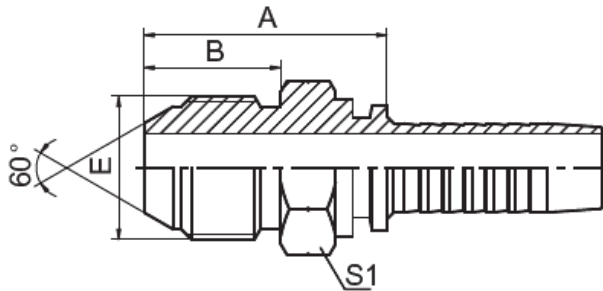

Conexión Macho JIS

CODIGO	DESCRIPCION	E	HOSE DN	HOSE DASH	A	B	S1
LAMMJIS0404N	Conexion Macho JIS 04-04	G1/4"X19	6	4	29	16	17
LAMMJIS0606N	Conexion Macho JIS 06-06	G3/8"X19	10	6	31	18	19
LAMMJIS0808N	Conexion Macho JIS 08-08	G1/2"X14	12	8	35,5	20	22
LAMMJIS1212N	Conexion Macho JIS 12-12	G3/4"X14	20	12	41	22	30
LAMMJIS1616N	Conexion Macho JIS 16-16	G1"X11	25	16	45,5	24	36