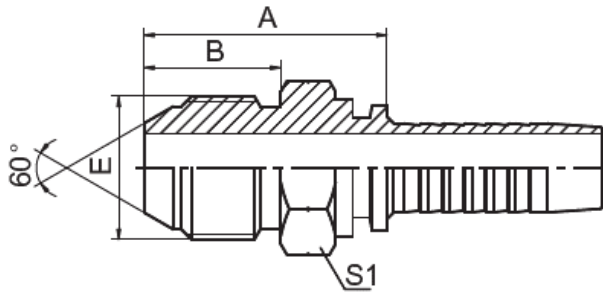

Conexión Macho JIS

CODIGO	DESCRIPCION	E	HOSE DN	HOSE DASH	A	B	S1
LAMMJIS0404N	Conexion Macho JIS 04-04	G1/4"X19	6	4	29	16	17
LAMMJIS0606N	Conexion Macho JIS 06-06	G3/8"X19	10	6	31	18	19
LAMMJIS0808N	Conexion Macho JIS 08-08	G1/2"X14	12	8	35,5	20	22
LAMMJIS1212N	Conexion Macho JIS 12-12	G3/4"X14	20	12	41	22	30
LAMMJIS1616N	Conexion Macho JIS 16-16	G1"X11	25	16	45,5	24	36