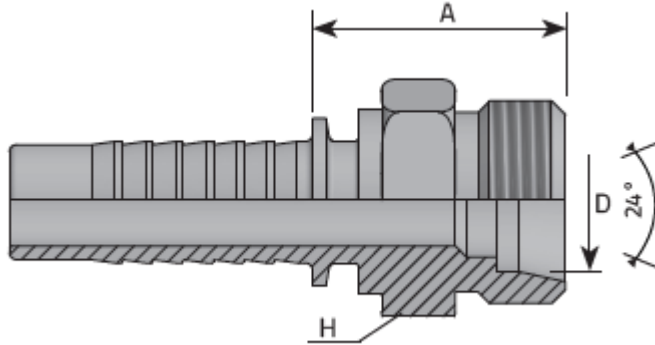

## Conexión Macho Métrico (Serie S)

CODIGO	DESCRIPCION	D.N.	HOSE SIZE	DIAM MM	T INCH	t/1"	H MM	A MM	BAR	PSI
LAMCES06S06	Conexion MM 04-06S (CES 06S 06)	-4	1/4"	6,4	M14 x 1.5	6	15	24	450	6526
LAMCES08S06	Conexion MM 04-08S (CES 08S 06)	-4	1/4"	6,4	M16 x 1.5	8	17	25	450	6526
LAMCES10S06	Conexion MM 04-10S (CES 10S 06)	-4	1/4"	6,4	M18 x 1.5	10	19	25	450	6526
LAMCES10S08	Conexion MM 05-10S (CES 10S 08)	-5	5/16"	7,9	M18 x 1.5	10	19	25	350	5076
LAMCES10S10	Conexion MM 06-10S (CES 10S 10)	-6	3/8"	9,5	M18 x 1.5	10	19	26	450	6526
LAMCES12S06	Conexion MM 04-12S (CES 12S 06)	-4	1/4"	6,4	M20 x 1.5	12	22	27	450	6526
LAMCES12S08	Conexion MM 05-12S (CES 12S 08)	-5	5/16"	7,9	M20 x 1.5	12	22	26,5	350	5076
LAMCES12S10	Conexion MM 06-12S (CES 12S 10)	-6	3/8"	9,5	M20 x 1.5	12	22	27	450	6526
LAMCES14S10	Conexion MM 06-14S (CES 14S 10)	-6	3/8"	9,5	M22 x 1.5	14	24	29	450	6526
LAMCES16S10	Conexion MM 06-16S (CES 16S 10)	-6	3/8"	9,5						
LAMCES16S13	Conexion MM 08-16S (CES 16S 13)	-8	1/2"	12,8	M24 x 1.5	16	27	31	420	6091
LAMCES20S16	Conexion MM 10-20S (CES 20S 16)	-10	5/8"	16	M30 x 2	20	32	33	350	5076
LAMCES20S19	Conexion MM 12-20S (CES 20S 19)	-12	3/4"	19	M30 x 2	20	32	34	350	5076
LAMCES25S19	Conexion MM 12-25S (CES 25S 19)	-12	3/4"	19	M36 x 2	25	38	36	350	5076
LAMCES25S25	Conexion MM 16-25S (CES 25S 25)	-16	1"	25,4	M36 x 2	25	38	38,5	280	4061
LAMCES30S25	Conexion MM 16-30S (CES 30S 25)	-16	1"	25,4	M42 x 2	30	46	42	280	4061
LAMCES38S32	Conexion MM 20-38S (CES 38S 32)	-20	1.1/4"	31,8	M52 x 2	38	55	46	210	3046