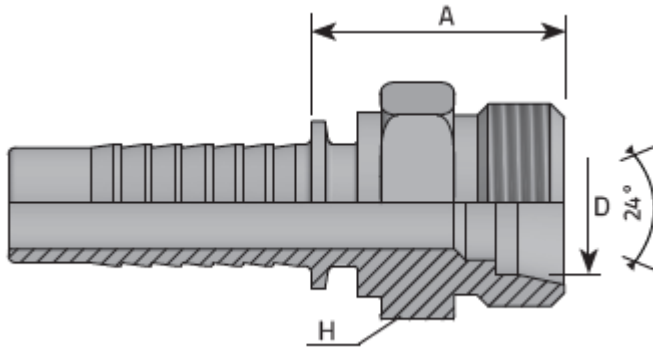

## Conexión Macho Métrico (Serie S)

CODIGO	DESCRIPCION	D.N.	HOSE SIZE	DIAM MM	T INCH	t/1"	H MM	A MM	BAR	PSI
LAMCES06S06	Conexion MM 04-06S (CES 06S 06)	-4	1/4"	6,4	M14 x 1.5	6	15	24	450	6526
LAMCES08S06	Conexion MM 04-08S (CES 08S 06)	-4	1/4"	6,4	M16 x 1.5	8	17	25	450	6526
LAMCES10S06	Conexion MM 04-10S (CES 10S 06)	-4	1/4"	6,4	M18 x 1.5	10	19	25	450	6526
LAMCES10S08	Conexion MM 05-10S (CES 10S 08)	-5	5/16"	7,9	M18 x 1.5	10	19	25	350	5076
LAMCES10S10	Conexion MM 06-10S (CES 10S 10)	-6	3/8"	9,5	M18 x 1.5	10	19	26	450	6526
LAMCES12S06	Conexion MM 04-12S (CES 12S 06)	-4	1/4"	6,4	M20 x 1.5	12	22	27	450	6526
LAMCES12S08	Conexion MM 05-12S (CES 12S 08)	-5	5/16"	7,9	M20 x 1.5	12	22	26,5	350	5076
LAMCES12S10	Conexion MM 06-12S (CES 12S 10)	-6	3/8"	9,5	M20 x 1.5	12	22	27	450	6526
LAMCES14S10	Conexion MM 06-14S (CES 14S 10)	-6	3/8"	9,5	M22 x 1.5	14	24	29	450	6526
LAMCES16S13	Conexion MM 08-16S (CES 16S 13)	-8	1/2"	12,8	M24 x 1.5	16	27	31	420	6091
LAMCES20S16	Conexion MM 10-20S (CES 20S 16)	-10	5/8"	16	M30 x 2	20	32	33	350	5076
LAMCES20S19	Conexion MM 12-20S (CES 20S 19)	-12	3/4"	19	M30 x 2	20	32	34	350	5076
LAMCES25S19	Conexion MM 12-25S (CES 25S 19)	-12	3/4"	19	M36 x 2	25	38	36	350	5076
LAMCES25S25	Conexion MM 16-25S (CES 25S 25)	-16	1"	25,4	M36 x 2	25	38	38,5	280	4061
LAMCES30S25	Conexion MM 16-30S (CES 30S 25)	-16	1"	25,4	M42 x 2	30	46	42	280	4061
LAMCES38S32	Conexion MM 20-38S (CES 38S 32)	-20	1.1/4"	31,8	M52 x 2	38	55	46	210	3046