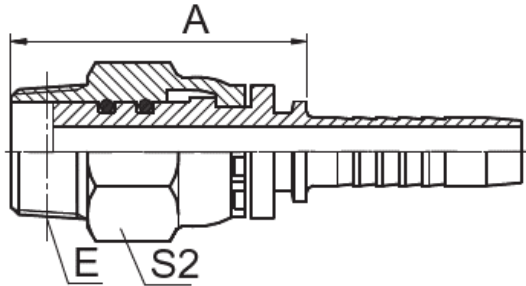

## Conexión Macho NPT Giratorio

CODIGO	DESCRIPCION	E	HOSE DN	HOSE DASH	A	S2
LAMAGNX0404	Conexion 04-04MPX	Z1/4"X18	6	4	56	19
LAMAGNX0606	Conexion 06-06MPX	Z3/8"X18	10	6	60	22
LAMAGNX0808	Conexion 08-08MPX	Z1/2"X14	12	8	66	27
LAMAGNX1212	Conexion 12-12MPX	Z3/4"X14	20	12	68,4	32