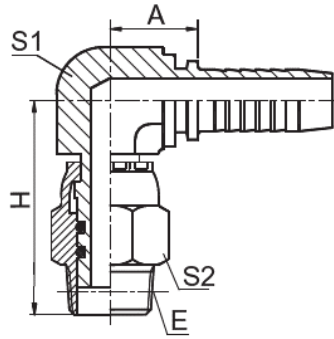

Conexión Macho NPT Giratorio 90°

CODIGO	DESCRIPCION	E	HOSE DN	HOSE DASH	A	H	S1	S2
LAMAGNX90404	Conexion 04-04MPX 90°	Z1/4"X18	6	4	25	59,5	16	19
LAMAGNX90606	Conexion 06-06MPX 90°	Z3/8"X18	10	6	25	64,5	16	22
LAMAGNX90808	Conexion 08-08MPX 90°	Z1/2"X14	12	8	28,5	71,5	19	27
LAMAGNX91212	Conexion 12-12MPX 90°	Z3/4"X14	20	12	36	76,9	27	32