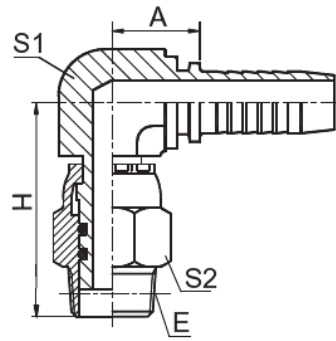

## Conexión Macho NPT Giratorio 90°

CODIGO	DESCRIPCION	E	HOSE DN	HOSE DASH	A	H	S1	S2
LAMAGNX90404	Conexion 04-04MPX 90°	Z1/4"X18	6	4	25	59,5	16	19
LAMAGNX90606	Conexion 06-06MPX 90°	Z3/8"X18	10	6	25	64,5	16	22
LAMAGNX90808	Conexion 08-08MPX 90°	Z1/2"X14	12	8	28,5	71,5	19	27
LAMAGNX91212	Conexion 12-12MPX 90°	Z3/4"X14	20	12	36	76,9	27	32