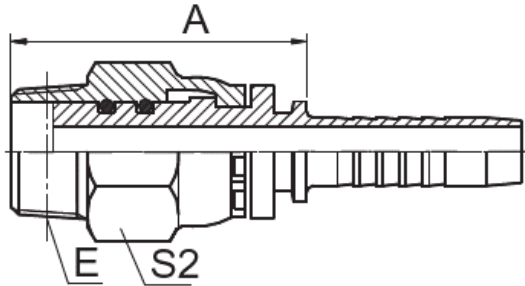

## Conexión Macho NPT Giratorio

CODIGO	DESCRIPCION	E	HOSE DN	HOSE DASH	A	S2
LAMAGNX0404	Conexion 04-04MPX	Z1/4"X18	6	4	56	19
LAMAGNX0606	Conexion 06-06MPX	Z3/8"X18	10	6	60	22
LAMAGNX0808	Conexion 08-08MPX	Z1/2"X14	12	8	66	27
LAMAGNX1212	Conexion 12-12MPX	Z3/4"X14	20	12	68,4	32