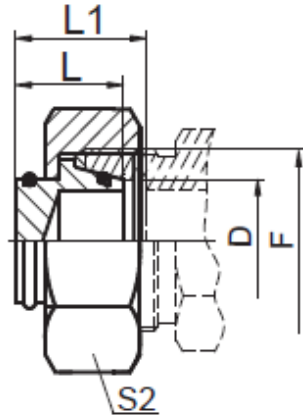

## Cono OBA para Tuerca S-L

CODIGO	DESCRIPCION	F	D	L	L1	S2
LARTAP06	OBA Tapon 06 L/S	M12X1.5	6	15,5	17,5	14
LARTAP08	OBA Tapon 08 L/S	M14X1.5	8	15,5	18	17
LARTAP10	OBA Tapon 10 L/S	M16X1.5	10	16,5	18	19
LARTAP12	OBA Tapon 12 L/S	M18X1.5	12	18	19,5	22
LARTAP14	OBA Tapon 14 S	M22X1.5	14	19	21,5	27
LARTAP15	OBA Tapon 15 L	M22X1.5	15	19,5	20	27
LARTAP16	OBA Tapon 16 S	M24X1.5	16	18,5	21,5	30
LARTAP18	OBA Tapon 18 L	M26X1.5	18	20	22	32
LARTAP20	OBA Tapon 20 S	M30X2	20	22,5	25	36
LARTAP22	OBA Tapon 22 L	M30X2	22	21,5	22,5	36
LARTAP25	OBA Tapon 25 S	M36X2	25	23,5	28,5	46
LARTAP28	OBA Tapon 28 L	M36X2	28	22,5	24,5	41
LARTAP30	OBA Tapon 30 S	M42X2	30	25,5	32	50
LARTAP35	OBA Tapon 35 L	M45X2	35	25	29	55
LARTAP38	OBA Tapon 38 S	M52X2	38	26,5	36	60
LARTAP42	OBA Tapon 42 L	M52X2	42	27	31,5	60