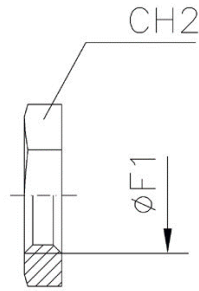

Contra-Tuerca Pasamuro Roscado

CODIGO	DESCRIPCION	Serie Series	Ø Tubo Tube O.D. d1	Serie Series	Ø Tubo Tube O.D. d1	Ø F1	CH2 *
LARUCAT01	Tca.Pasamuro Rosc.06L M12-1.5	L	6	S	–	12×1,5	17
LARUCAT02	Tca.Pasamuro Rosc.08L/06S M14-1.5	L	8	S	6	14×1,5	19
LARUCAT03	Tca.Pasamuro Rosc.10L/08S M16-1.5	L	10	S	8	16×1,5	22
LARUCAT04	Tca.Pasamuro Rosc.12L/10S M18-1.5	L	12	S	10	18×1,5	24
LARUCAT05	Tca.Pasamuro Rosc.15L/14S M22-1.5	L	15	S	14	22×1,5	30
LARUCAT06	Tca.Pasamuro Rosc.18L/M26-1.5	L	18	S	–	26×1,5	36
LARUCAT07	Tca.Pasamuro Rosc.22L/20S M30-2	L	22	S	20	30×2	41
LARUCAT08	Tca.Pasamuro Rosc.28L/25S M36-2	L	28	S	25	36×2	46
LARUCAT09	Tca.Pasamuro Rosc.35L/M45-2	L	35	S	–	45×2	55
LARUCAT10	Tca.Pasamuro Rosc.42L/38S M52-2	L	42	S	38	52×2	65
LARUCAT11	Tca.Pasamuro Rosc.12S/M20-1.5	L	–	S	12	20×1,5	27
LARUCAT12	Tca.Pasamuro Rosc.16S/M24-1.5	L	–	S	16	24×1,5	32
LARUCAT13	Tca.Pasamuro Rosc.30S/M42-2	L	–	S	30	42×2	50