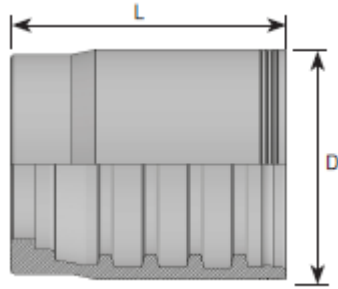

Férrula 4SP-4SH-R12 (A No Pelar)

CODIGO	DESCRIPCION	TYPE	D.N.	HOSE SIZE	DIAM MM	D MM	LMM
LAMPFB5K06	Ferrula Manguera 3/8" 4SP-R12	4SP-R12	-6	3/8"	9,5	33	33
LAMPFB5K08	Ferrula Manguera 1/2" 4SP-R12	4SP-R12	-8	1/2"	12,8	35,5	36
LAMPFB5K10	Ferrula Manguera 5/8" 4SP-R12	4SP-R12	-10	5/8"	16	40,5	40
LAMPFB5K12	Ferrula Manguera 3/4" 4SP-4SH-R12	4SP-4SH-R12	-12	3/4"	19	43,5	44
LAMPFB5K16	Ferrula Manguera 1" 4SP-4SH-R12	4SP-4SH-R12	-16	1"	25,4	51	54,4
LAMPFB5K20	Ferrula Manguera 1 1/4" 4SH-R12	4SH-R12	-20	1.1/4"	31,8	62,5	63,5
LAMPFB5K21	Ferrula Manguera 1 1/4" 4SP	4SP	-20	1.1/4"	31,8	66,5	63,8