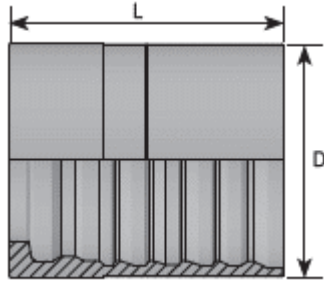

Férrula R13-R15 (A Pelar In-Out)

CODIGO	DESCRIPCION	TYPE	D.N.	HOSE SIZE	DIAM MM	D MM	LMM
LAMMPF432	Ferrula Manguera 1 1/4" R13-R15 (MPF 4 32)	R13-R15	-20	1.1/4"	31,8	60	87,8
LAMMPF438	Ferrula Manguera 1 1/2" R13-R15 (MPF 4 38)	R13-R15	-24	1.1/2"	38,1	67	94,4
LAMMPF450	Ferrula Manguera 2" R13-R15 (MPF 4 50)	R13-R15	-32	2"	50,8	84,5	99