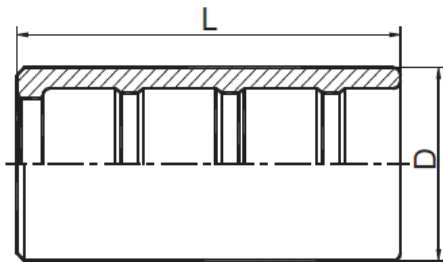

**Férrula R7-R8 (A no Pelar) Wurkonen**

CODIGO	DESCRIPCION	HOSE DN	HOSE DASH	D	L
LAMFM0001804N	Ferrulas Manguera 1/4" R7/R8	6	4	17	29
LAMFM0001806N	Ferrulas Manguera 3/8" R7/R8	10	6	21	31

La información recogida en esta ficha (Catálogo) es de carácter orientativo y puede ser modificada o no sin previo aviso. UTECSA no se hace responsable de una correcta utilización del producto, salvo las referentes a defectos de fabricación.