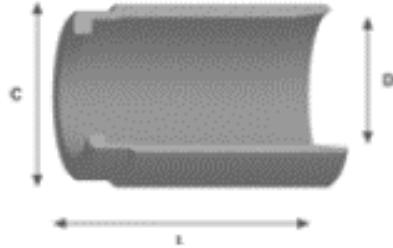

Férrulas Manguera Termoplástica Pilotaje

CODIGO	DESCRIPCION	HOSE SIZE	C MM	D MM	L MM
TROF092	Ferrula Manguera DN5 3/16" Pilot	3/16"	14	10,5	27
TROF093	Ferrula Manguera DN6 1/4" Pilot	1/4"	17	13,5	29

La información recogida en esta ficha (Catálogo) es de carácter orientativo y puede ser modificada o no sin previo aviso. UTECSA no se hace responsable de una correcta utilización del producto, salvo las referentes a defectos de fabricación.