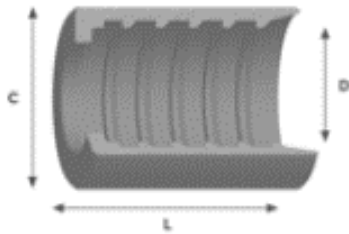

## Férrulas Manguera Termoplástica R7-R8

CODIGO	DESCRIPCION	HOSE SIZE	C MM	D MM	L MM
TROF060	Ferrula Manguera DN4 1/8" R7-8	1/8"	12	9	20
TROF061	Ferrula Manguera DN5 3/16" R7-8	3/16"	15	11,2	25
TROF062	Ferrula Manguera DN6 1/4" R7-8	1/4"	18	13,5	30
TROF063	Ferrula Manguera DN8 5/16" R7-8	5/16"	21	16	30
TROF064	Ferrula Manguera DN10 3/8" R7-8	3/8"	22	17	31
TROF068	Ferrula Manguera DN12 1/2" R7-8	1/2"	26	20,5	34