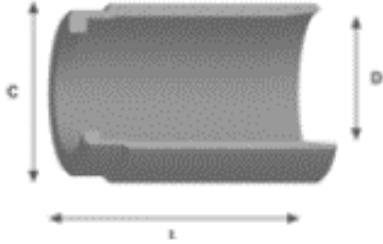

Férrulas Manguera Termoplástica Teflón

CODIGO	DESCRIPCION	HOSE SIZE	C MM	D MM	L MM
TROF131	Ferrula Manguera DN06 1/4" Teflon	1/4"	17	14	29
TROF132	Ferrula Manguera DN08 5/16" Teflon	5/16"	19	15,7	30
TROF133	Ferrula Manguera DN10 3/8" Teflon	3/8"	21,5	18,4	31
TROF134	Ferrula Manguera DN12 1/2" Teflon	1/2"	26	21,9	34
TROF136	Ferrula Manguera DN20 3/4" Teflon	3/4"	32	29	42