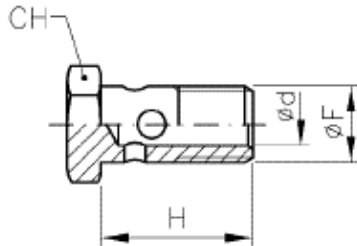

Perno Racord Métrico

CODIGO	DESCRIPCION	THREAD E
LAMPRM10	Perno Racord M10 x 1.0	M10X1
LAMPRM12	Perno Racord M12 x 1.5	M12X1.5
LAMPRM14	Perno Racord M14 x 1.5	M14X1.5
LAMPRM16	Perno Racord M16 x 1.5	M16X1.5
LAMPRM18	Perno Racord M18 x 1.5	M18X1.5
LAMPRM20	Perno Racord M20 x 1.5	M20X1.5
LAMPRM22	Perno Racord M22 x 1.5	M22X1.5
LAMPRM26	Perno Racord M26 x 1.5	M26X1.5
LAMPRM30	Perno Racord M30 x 1.5	M30X1.5