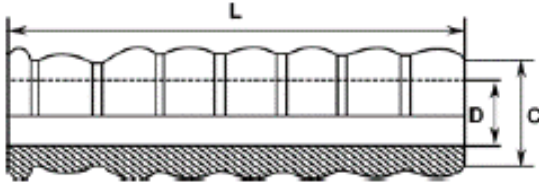

Protector Antiflexión

CODIGO	DESCRIPCION	HOSE SIZE	C MM	D MM	L MM
TROF100	Protector Antiflexion VHP 10000 1/4"	1/4"	29	16	118
TROF101	Protector Antiflexion VHP 10000 3/8"	3/8"	35	21	128

La información recogida en esta ficha (Catálogo) es de carácter orientativo y puede ser modificada o no sin previo aviso. UTECSA no se hace responsable de una correcta utilización del producto, salvo las referentes a defectos de fabricación.