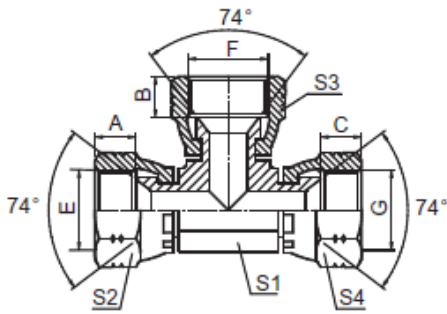

## TEE Hembra JIC (DJ)

CODIGO	DESCRIPCION	E	F	G	A,B,C	S1	S2,S3,S4
ADPDJ04N	Tee 04FJX-04FJX-04FJX	7/16"X20	7/16"X20	7/16"X20	9	11	15
ADPDJ05N	Tee 05FJX-05FJX-05FJX	1/2"X20	1/2"X20	1/2"X20	9,5	11	17
ADPDJ06N	Tee 06FJX-06FJX-06FJX	9/16"X18	9/16"X18	9/16"X18	10,5	14	19
ADPDJ08N	Tee 08FJX-08FJX-08FJX	3/4"X16	3/4"X16	3/4"X16	11	16	24
ADPDJ10N	Tee 10FJX-10FJX-10FJX	7/8"X14	7/8"X14	7/8"X14	13	22	27
ADPDJ12N	Tee 12FJX-12FJX-12FJX	1.1/16"X12	1.1/16"X12	1.1/16"X12	15	24	32
ADPDJ16N	Tee 16FJX-16FJX-16FJX	1.5/16"X12	1.5/16"X12	1.5/16"X12	16	33	41