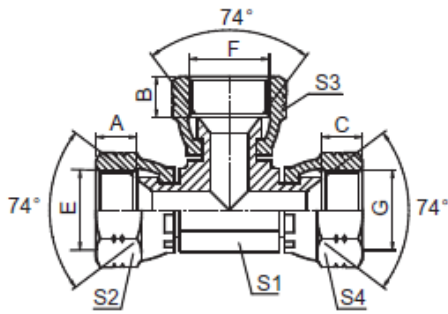

TEE Hembra JIC (DJ)

CODIGO	DESCRIPCION	E	F	G	A,B,C	S1	S2,S3,S4
ADPDJ04N	Tee 04FJX-04FJX-04FJX	7/16"X20	7/16"X20	7/16"X20	9	11	15
ADPDJ05N	Tee 05FJX-05FJX-05FJX	1/2"X20	1/2"X20	1/2"X20	9,5	11	17
ADPDJ06N	Tee 06FJX-06FJX-06FJX	9/16"X18	9/16"X18	9/16"X18	10,5	14	19
ADPDJ08N	Tee 08FJX-08FJX-08FJX	3/4"X16	3/4"X16	3/4"X16	11	16	24
ADPDJ10N	Tee 10FJX-10FJX-10FJX	7/8"X14	7/8"X14	7/8"X14	13	22	27
ADPDJ12N	Tee 12FJX-12FJX-12FJX	1.1/16"X12	1.1/16"X12	1.1/16"X12	15	24	32
ADPDJ16N	Tee 16FJX-16FJX-16FJX	1.5/16"X12	1.5/16"X12	1.5/16"X12	16	33	41