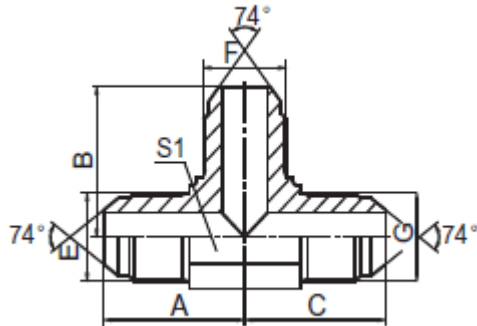

TEE Macho JIC (AJ)

CODIGO	DESCRIPCION	E	F	G	A	B	C	S1
ADPAJ04N	Tee 04MJ	7/16"X20	7/16"X20	7/16"X20	24,5	24,5	24,5	11
ADPAJ05N	Tee 05MJ	1/2"X20	1/2"X20	1/2"X20	26	26	26	14
ADPAJ06N	Tee 06MJ	9/16"X18	9/16"X18	9/16"X18	26,9	26,9	26,9	14
ADPAJ08N	Tee 08MJ	3/4"X16	3/4"X16	3/4"X16	32	32	32	19
ADPAJ10N	Tee 10MJ	7/8"X14	7/8"X14	7/8"X14	37,8	37,8	37,8	22
ADPAJ12N	Tee 12MJ	1.1/16"X12	1.1/16"X12	1.1/16"X12	44,2	44,2	44,2	27
ADPAJ16N	Tee 16MJ	1.5/16"X12	1.5/16"X12	1.5/16"X12	49	49	49	33
ADPAJ20N	Tee 20MJ	1.5/8"X12	1.5/8"X12	1.5/8"X12	56,5	56,5	56,5	41
ADPAJ24N	Tee 24MJ	1.7/8"X12	1.7/8"X12	1.7/8"X12	63	63	63	48
ADPAJ32N	Tee 32MJ	2.1/2"X12	2.1/2"X12	2.1/2"X12	78	78	78	63