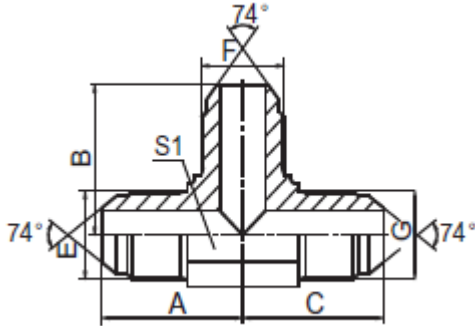

## TEE Macho JIC (AJ)

CODIGO	DESCRIPCION	E	F	G	A	B	C	S1
ADPAJ04N	Tee 04MJ	7/16"X20	7/16"X20	7/16"X20	24,5	24,5	24,5	11
ADPAJ05N	Tee 05MJ	1/2"X20	1/2"X20	1/2"X20	26	26	26	14
ADPAJ06N	Tee 06MJ	9/16"X18	9/16"X18	9/16"X18	26,9	26,9	26,9	14
ADPAJ08N	Tee 08MJ	3/4"X16	3/4"X16	3/4"X16	32	32	32	19
ADPAJ10N	Tee 10MJ	7/8"X14	7/8"X14	7/8"X14	37,8	37,8	37,8	22
ADPAJ12N	Tee 12MJ	1.1/16"X12	1.1/16"X12	1.1/16"X12	44,2	44,2	44,2	27
ADPAJ16N	Tee 16MJ	1.5/16"X12	1.5/16"X12	1.5/16"X12	49	49	49	33
ADPAJ20N	Tee 20MJ	1.5/8"X12	1.5/8"X12	1.5/8"X12	56,5	56,5	56,5	41
ADPAJ24N	Tee 24MJ	1.7/8"X12	1.7/8"X12	1.7/8"X12	63	63	63	48
ADPAJ32N	Tee 32MJ	2.1/2"X12	2.1/2"X12	2.1/2"X12	78	78	78	63