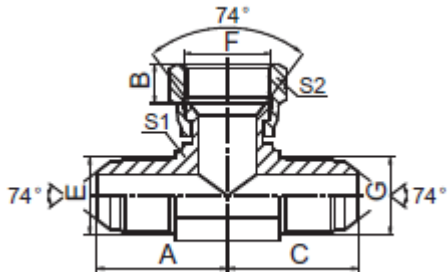

## TEE Macho JIC-Hembra Central (BJ)

CODIGO	DESCRIPCION	E	F	G	A	B	C	S1	S2
ADPBJ04N	Tee 04MJ-04MJ-04FJX	7/16"X20	7/16"X20	7/16"X20	24,5	9	24,5	11	15
ADPBJ05N	Tee 05MJ-05MJ-05FJX	1/2"X20	1/2"X20	1/2"X20	26,5	9,5	26,5	14	17
ADPBJ06N	Tee 06MJ-06MJ-06FJX	9/16"X18	9/16"X18	9/16"X18	26,9	10,5	26,9	14	19
ADPBJ08N	Tee 08MJ-08MJ-08FJX	3/4"X16	3/4"X16	3/4"X16	32	11	32	19	24
ADPBJ10N	Tee 10MJ-10MJ-10FJX	7/8"X14	7/8"X14	7/8"X14	37,8	14	37,8	22	27
ADPBJ12N	Tee 12MJ-12MJ-12FJX	1.1/16"X12	1.1/16"X12	1.1/16"X12	44,2	15	44,2	27	32
ADPBJ16N	Tee 16MJ-16MJ-16FJX	1.5/16"X12	1.5/16"X12	1.5/16"X12	49	16	49	33	41
ADPBJ20N	Tee 20MJ-20MJ-20FJX	1.5/8"X12	1.5/8"X12	1.5/8"X12	56	17	56	41	50
ADPBJ24N	Tee 24MJ-24MJ-24FJX	1.7/8"X12	1.7/8"X12	1.7/8"X12	63,5	20	63,5	48	55
ADPBJ32N	Tee 32MJ-32MJ-32FJX	2.1/2"X12	2.1/2"X12	2.1/2"X12	78	24,5	78	63	75