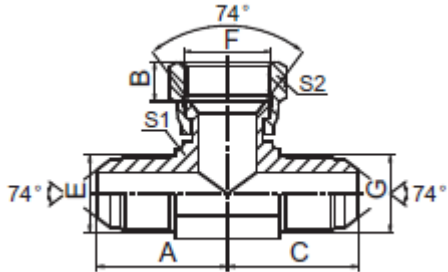

TEE Macho JIC-Hembra Central (BJ)

CODIGO	DESCRIPCION	E	F	G	A	B	C	S1	S2
ADPBJ04N	Tee 04MJ-04MJ-04FJX	7/16"X20	7/16"X20	7/16"X20	24,5	9	24,5	11	15
ADPBJ05N	Tee 05MJ-05MJ-05FJX	1/2"X20	1/2"X20	1/2"X20	26,5	9,5	26,5	14	17
ADPBJ06N	Tee 06MJ-06MJ-06FJX	9/16"X18	9/16"X18	9/16"X18	26,9	10,5	26,9	14	19
ADPBJ08N	Tee 08MJ-08MJ-08FJX	3/4"X16	3/4"X16	3/4"X16	32	11	32	19	24
ADPBJ10N	Tee 10MJ-10MJ-10FJX	7/8"X14	7/8"X14	7/8"X14	37,8	14	37,8	22	27
ADPBJ12N	Tee 12MJ-12MJ-12FJX	1.1/16"X12	1.1/16"X12	1.1/16"X12	44,2	15	44,2	27	32
ADPBJ16N	Tee 16MJ-16MJ-16FJX	1.5/16"X12	1.5/16"X12	1.5/16"X12	49	16	49	33	41
ADPBJ20N	Tee 20MJ-20MJ-20FJX	1.5/8"X12	1.5/8"X12	1.5/8"X12	56	17	56	41	50
ADPBJ24N	Tee 24MJ-24MJ-24FJX	1.7/8"X12	1.7/8"X12	1.7/8"X12	63,5	20	63,5	48	55
ADPBJ32N	Tee 32MJ-32MJ-32FJX	2.1/2"X12	2.1/2"X12	2.1/2"X12	78	24,5	78	63	75