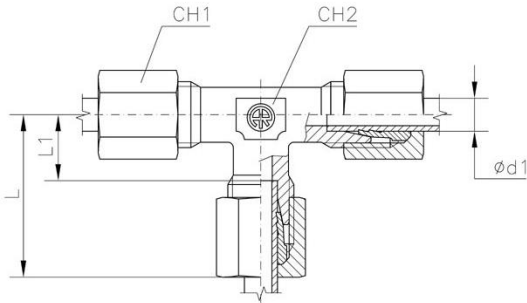

TEE Tubo-Tubo

CODIGO	DESCRIPCION	Serie Series	Ø Tubo Tube O.D. d1	PN	L	L1	CH1	CH2
LARTIA03K	TIA 4 LL	LL	4	100	21	11	10	9
LARTIA04K	TIA 6 LL	LL	6	100	21	9,5	12	9
LARTIA05K	TIA 8 LL	LL	8	100	23	11,5	14	12
LARTIA06K	TIA 6 L	L	6	315	27	12	14	12
LARTIA07K	TIA 06 S	S	6	630	31	16	17	12
LARTIA08K	TIA 8 L	L	8	315	29	14	17	12
LARTIA09K	TIA 8 S	S	8	630	32	17	19	14
LARTIA10K	TIA 10 L	L	10	315	30	15	19	14
LARTIA11K	TIA 10 S	S	10	630	34	17,5	22	17
LARTIA12K	TIA 12 L	L	12	315	32	17	22	17
LARTIA13K	TIA 12 S	S	12	630	38	21,5	24	17
LARTIA14K	TIA 14 S	S	14	630	40	22	27	19
LARTIA15K	TIA 15 L	L	15	315	36	21	27	19
LARTIA16K	TIA 16 S	S	16	400	43	24,5	30	24
LARTIA18K	TIA 18 L	L	18	315	40	23,5	32	24
LARTIA20K	TIA 20 S	S	20	400	48	26,5	36	27
LARTIA22K	TIA 22 L	L	22	160	44	27,5	36	27
LARTIA25K	TIA 25 S	S	25	400	54	30	46	36
LARTIA28K	TIA 28 L	L	28	160	47	30,5	41	36
LARTIA30K	TIA 30 S	S	30	400	62	35,5	50	41
LARTIA35K	TIA 35 L	L	35	160	56	34,5	50	41
LARTIA38K	TIA 38 S	S	38	315	72	41	60	50
LARTIA42K	TIA 42 L	L	42	160	63	40	60	50